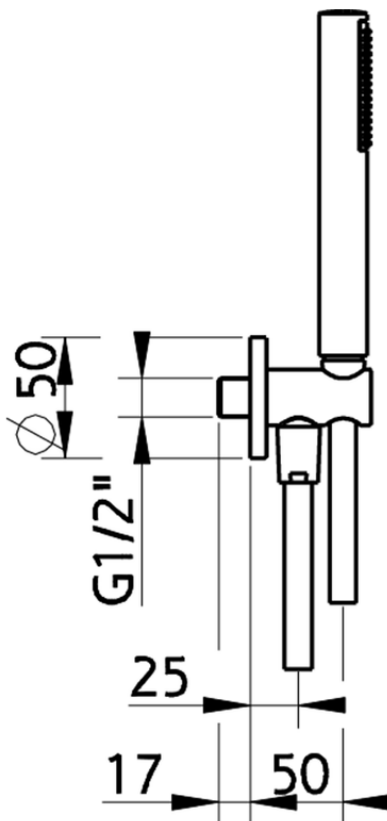

Conjunto ducha con toma de agua SHOWER_H2003030

H2003030

<https://es.huberitalia.com/conjunto-ducha-con-toma-de-agua-shower-h2003030>

2026-04-30