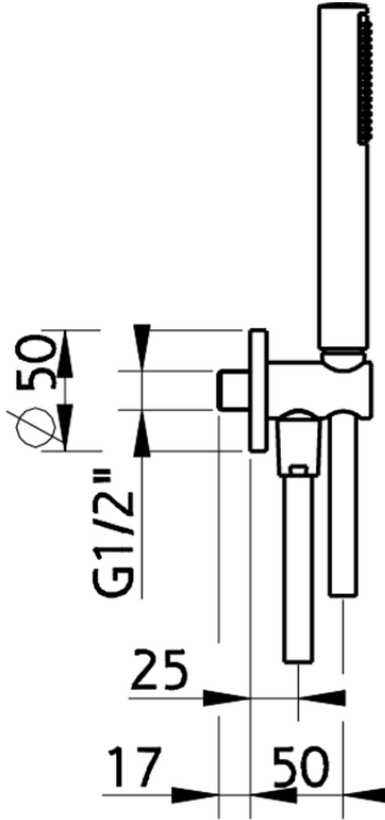

Conjunto ducha con toma de agua SHOWER_H2003030

H2003030

<https://es.huberitalia.com/conjunto-ducha-con-toma-de-agua-shower-h2003030>

2026-06-13