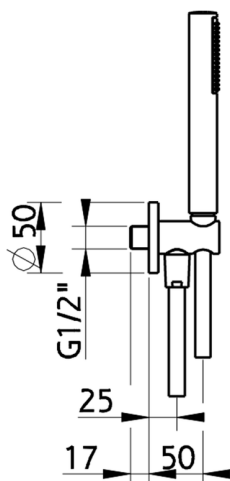

Conjunto ducha con toma de agua SHOWER_H2003030

MODELO **H2003030**

Conjunto ducha con toma de agua, soporte duchita mural, duchita una función Minimal Ø 26 mm de ABS, flexible liso SILVERFLEX 150 cm

ACABADOS DISPONIBLES

-  **21** 21 Cromo
-  **2F** 2F Níquel Cepillado
-  **2W** 2W Oro Cepillado
-  **40** 40 Negro Mate

CARACTERÍSTICAS

2026-05-20