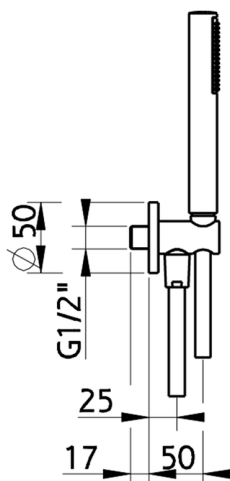

Conjunto ducha con toma de agua SHOWER_H2003030

MODELO **H2003030**

Conjunto ducha con toma de agua, soporte duchita mural, duchita una función Minimal Ø 26 mm de ABS, flexible liso SILVERFLEX 150 cm

ACABADOS DISPONIBLES

-  **21** 21 Cromo
-  **2F** 2F Níquel Cepillado
-  **2W** 2W Oro Cepillado
-  **40** 40 Negro Mate

CARACTERÍSTICAS

2026-06-14