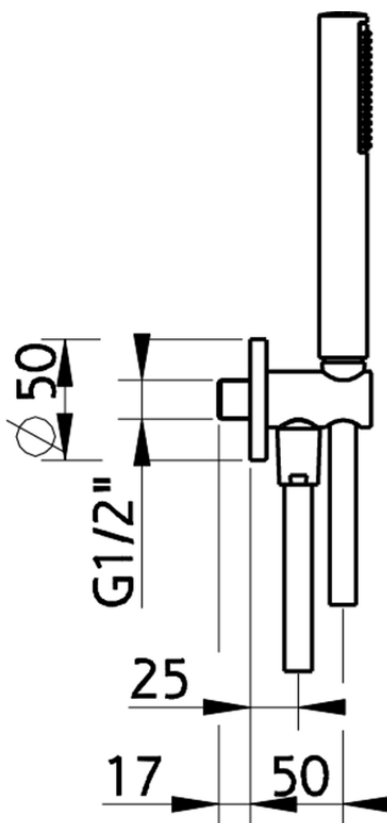

Conjunto ducha con toma de agua SHOWER_H2003030

H2003030

<https://es.huberitalia.com/conjunto-ducha-con-toma-de-agua-shower-h2003030>

2026-05-20