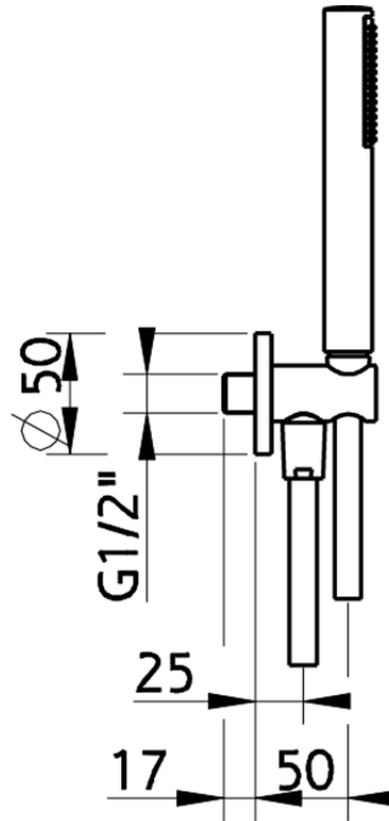

Conjunto ducha con toma de agua SHOWER_H2003030

H2003030

<https://es.huberitalia.com/conjunto-ducha-con-toma-de-agua-shower-h2003030>

2026-04-30