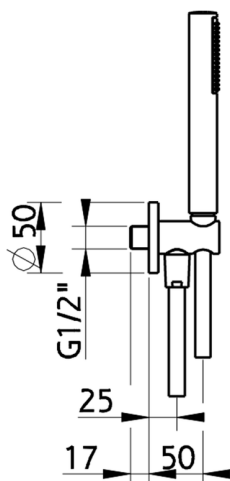

Conjunto ducha con toma de agua SHOWER_H2003030

MODELO **H2003030**

Conjunto ducha con toma de agua, soporte duchita mural, duchita una función Minimal Ø 26 mm de ABS, flexible liso SILVERFLEX 150 cm

ACABADOS DISPONIBLES

-  **21** 21 Cromo
-  **2F** 2F Níquel Cepillado
-  **2W** 2W Oro Cepillado
-  **40** 40 Negro Mate

CARACTERÍSTICAS

2026-06-13