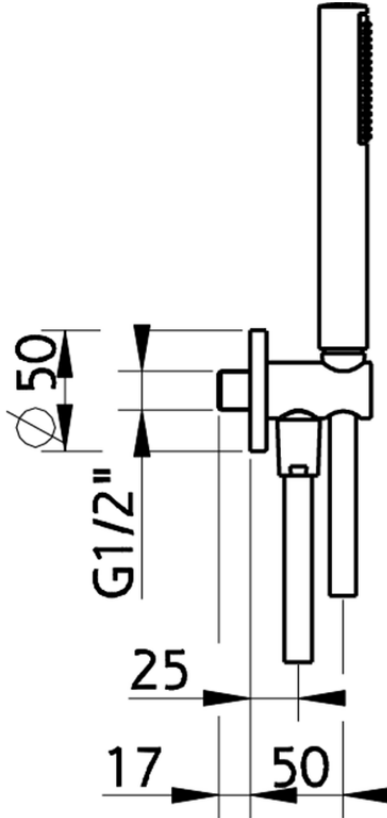

Conjunto ducha con toma de agua SHOWER_H2003030

H2003030

<https://es.huberitalia.com/conjunto-ducha-con-toma-de-agua-shower-h2003030>

2026-06-13