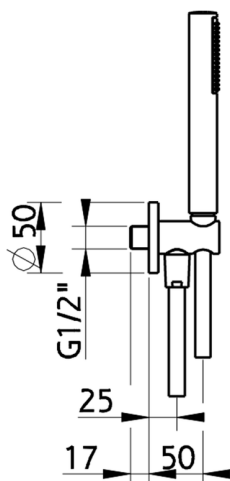

Conjunto ducha con toma de agua SHOWER_H2003030

MODELO **H2003030**

Conjunto ducha con toma de agua, soporte duchita mural, duchita una función Minimal Ø 26 mm de ABS, flexible liso SILVERFLEX 150 cm

ACABADOS DISPONIBLES

-  **21** 21 Cromo
-  **2F** 2F Níquel Cepillado
-  **2W** 2W Oro Cepillado
-  **40** 40 Negro Mate

CARACTERÍSTICAS

2026-04-30