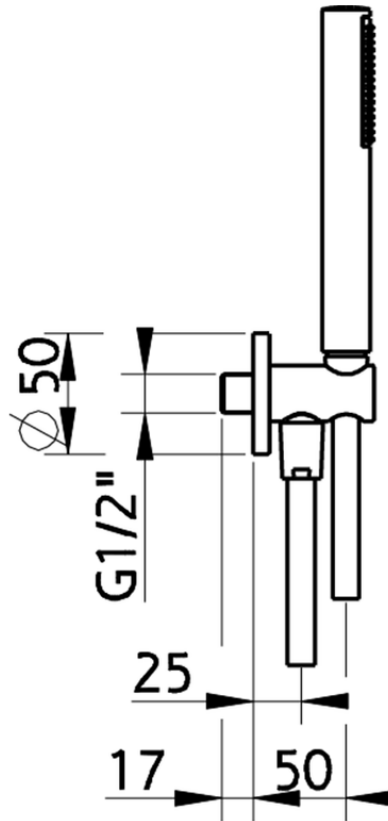

Conjunto ducha con toma de agua SHOWER_H2003030

H2003030

<https://es.huberitalia.com/conjunto-ducha-con-toma-de-agua-shower-h2003030>

2026-06-16