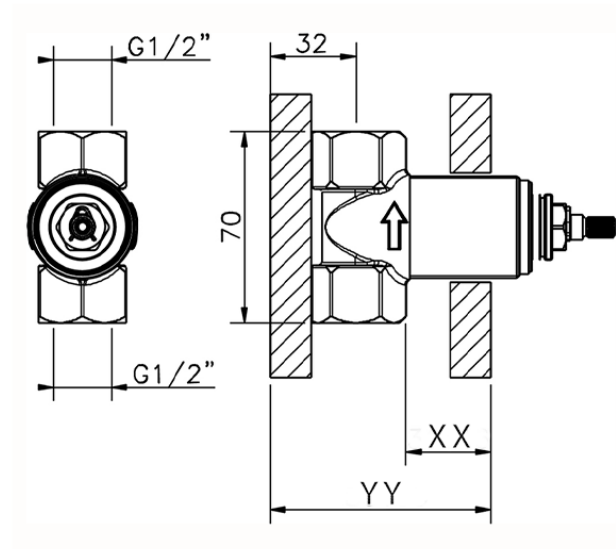

## Parte empotrada llave de paso 1/2

Piastra/Plate/Plaque/Platte/Placa  
 2-3mm: XX 31-46 YY 80-95  
 10mm: XX 25-40 YY 76-91

ZB003340

<https://es.huberitalia.com/parte-empotrada-llave-de-paso-1-2-empotrado-zb003340>