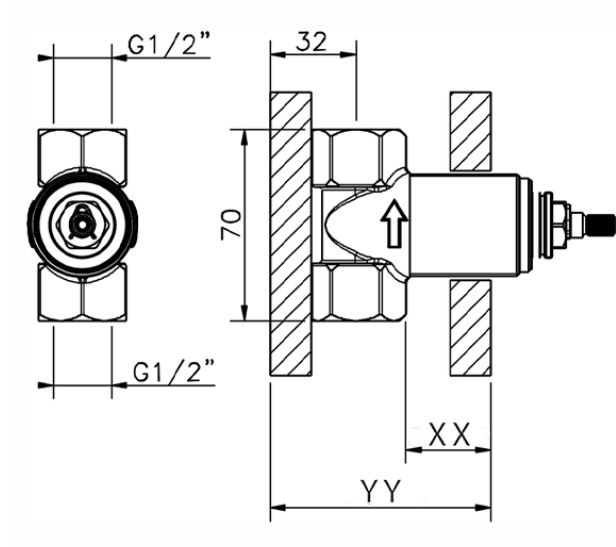

Parte empotrada llave de paso 1/2

Piastra/Plate/Plaque/Platte/Placa
 2-3mm: XX 31-46 YY 80-95
 10mm: XX 25-40 YY 76-91

ZB003340

<https://es.huberitalia.com/parte-empotrada-llave-de-paso-1-2-empotrado-zb003340>