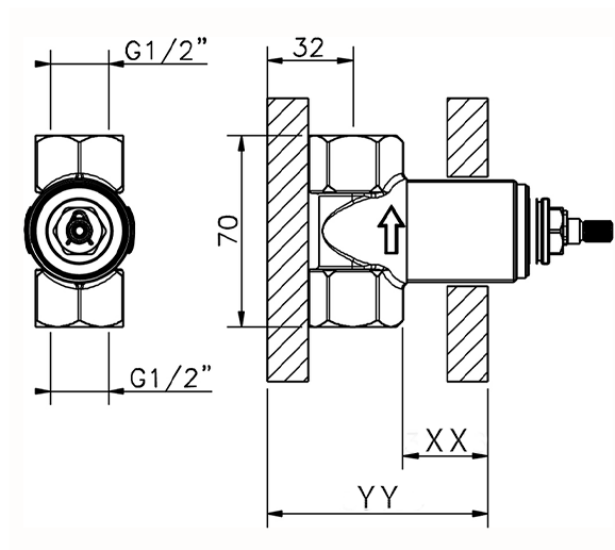

Parte empotrada llave de paso 1/2

Piastra/Plate/Plaque/Platte/Placa

2-3mm: XX 31-46 YY 80-95

10mm: XX 25-40 YY 76-91

ZB003340

<https://es.huberitalia.com/parte-empotrada-llave-de-paso-1-2-empotrado-zb003340>