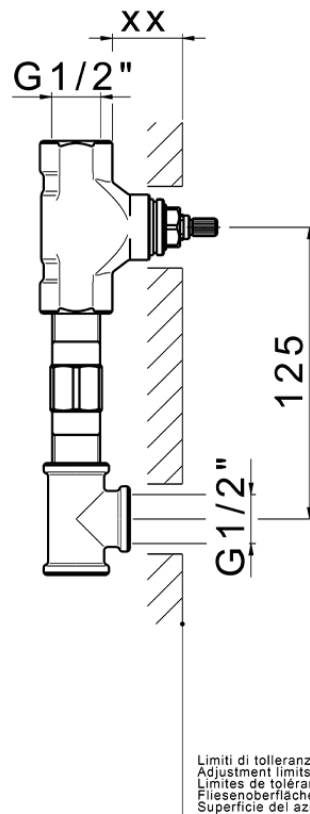

Parte empotrada lavabo de pared EMPOTRADO_ZB033511

Serie's code	Size XX
CX 1351	20-35
CF 1351	20-35
CX 0331	20-35
CF 0331	20-35
CX 0200	20-35
CF 0200	20-35
BA 1351	20-35
GS 1351	20-35
GL 1351	20-35
MN 1351	20-35
LN 1351	20-35
LV 1351	33-48
LY 1351	33-48
CU 1351	33-48
SM 1351	30-45
AA 1351	10-30
AC 1351	10-30
AR 1351	15-25
PZ 1351	10-30
RG 1351	10-30
TS 1351	10-30
VT 1351	10-30
CS 1351	10-30
WA 1351	45-68
X1 1351	33-45
X2 1351	33-45
X3 1351	33-45
X4 1351	33-45
X5 1351	33-45
RI 1351	20-35
RM 1351	20-35

ZB033511

<https://es.huberitalia.com/parte-empotrada-lavabo-de-pared-empotrado-zb033511>

2026-06-15