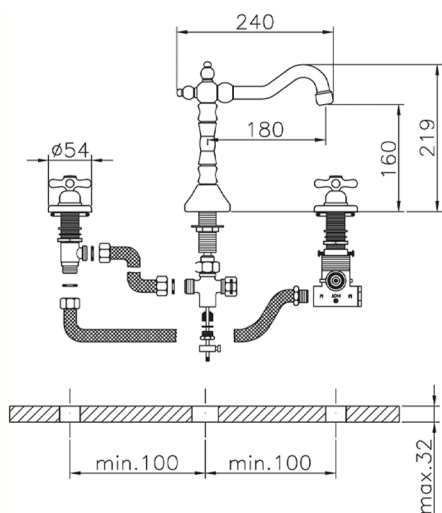

Lavabo termostático 3 agujeros CROISETTE_CST72010

MODELO **CST72010**

Lavabo termostático 3 agujeros, con desagüe automático 1"1/4, caño giratorio, latiguillo 1/2"F

ACABADOS DISPONIBLES

-  **21** 21 Cromo
-  **27** 27 Bronce Viejo
-  **2G** 2G Oro Viejo
-  **2W** 2W Oro Cepillado

CARACTERÍSTICAS

Recambio Cartucho **24.04A.PP**

Cartucho Termostático Plus P 8X20

Termostático

El Termostático Huber es tu gestor personal del agua, ayudándote a manejar, controlar y ahorrar agua y energía.