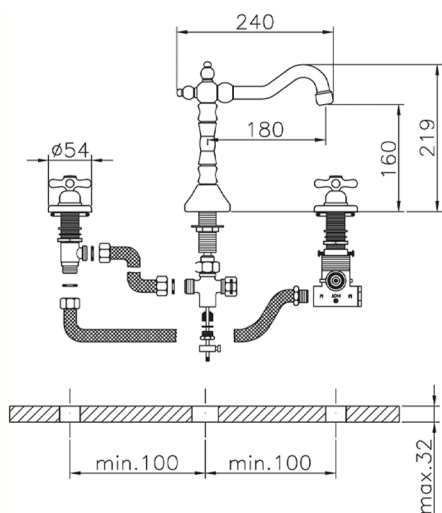

## Lavabo termostático 3 agujeros CROISETTE\_CST72010

MODELO **CST72010**

Lavabo termostático 3 agujeros, con desagüe automático 1"1/4, caño giratorio, latiguillo 1/2"F

ACABADOS DISPONIBLES

-  **21** 21 Cromo
-  **27** 27 Bronce Viejo
-  **2G** 2G Oro Viejo
-  **2W** 2W Oro Cepillado

CARACTERÍSTICAS

Recambio Cartucho **24.04A.PP**

**Cartucho Termostático Plus P 8X20**