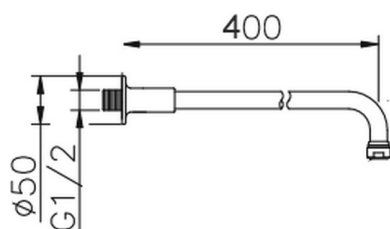

## Brazo ducha VT-CS SHOWER\_05.BD.02H.

MODELO **05.BD.02H.**

Brazo ducha VT-CS, L.400 mm

ACABADOS DISPONIBLES

 **AC** AC Níquel Satinado Cepillado

 **AG** AG Oro Viejo

 **BA** BA Bronce Viejo

 **CR** CR Cromo

 **2W** 2W Oro Cepillado

CARACTERÍSTICAS

2026-05-02