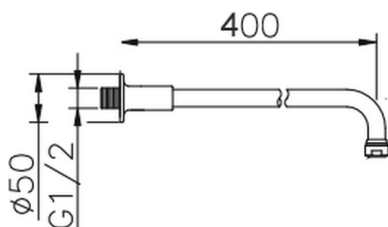

Brazo ducha VT-CS SHOWER_05.BD.02H.

MODELO **05.BD.02H.**

Brazo ducha VT-CS, L.400 mm

ACABADOS DISPONIBLES

 **AC** AC Níquel Satinado Cepillado

 **AG** AG Oro Viejo

 **BA** BA Bronce Viejo

 **CR** CR Cromo

 **2W** 2W Oro Cepillado

CARACTERÍSTICAS

2026-06-10