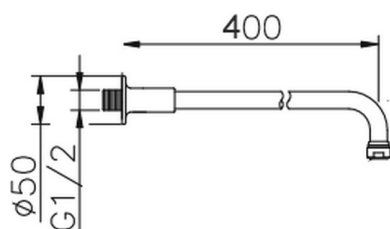

Brazo ducha VT-CS SHOWER_05.BD.02H.

MODELO **05.BD.02H.**

Brazo ducha VT-CS, L.400 mm

ACABADOS DISPONIBLES

 **AC** AC Níquel Satinado Cepillado

 **AG** AG Oro Viejo

 **BA** BA Bronce Viejo

 **CR** CR Cromo

 **2W** 2W Oro Cepillado

CARACTERÍSTICAS

2026-06-13