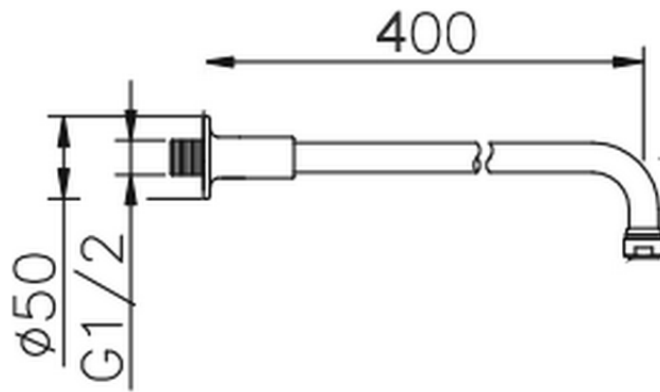

## Brazo ducha VT-CS SHOWER\_05.BD.02H.

05.BD.02H.

<https://es.huberitalia.com/brazo-ducha-vt-cs-shower-05-bd-02h>

2026-06-15