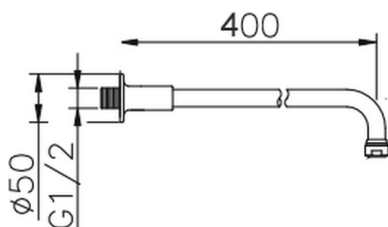

AC AC Níquel Satinado Cepillado

AG AG Oro Viejo

BA BA Bronce Viejo

CR CR Cromo

2W 2W Oro Cepillado

CARACTERÍSTICAS