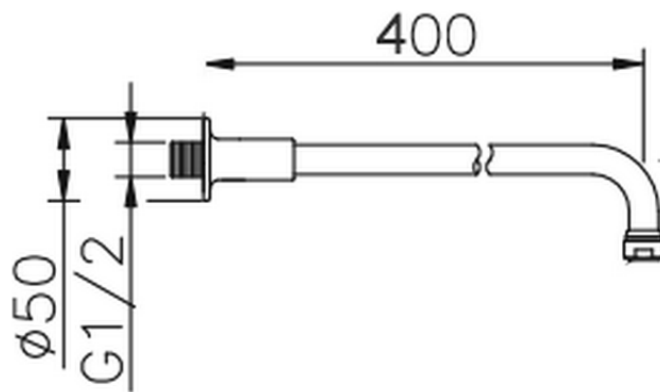

## Brazo ducha VT-CS SHOWER\_05.BD.02H.

05.BD.02H.

<https://es.huberitalia.com/brazo-ducha-vt-cs-shower-05-bd-02h>

2026-04-30