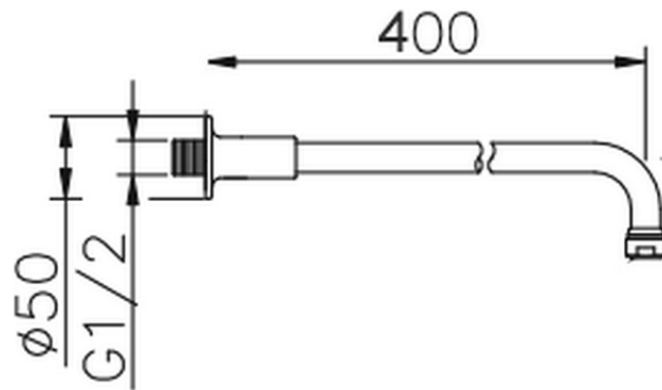

## Brazo ducha VT-CS SHOWER\_05.BD.02H.

05.BD.02H.

<https://es.huberitalia.com/brazo-ducha-vt-cs-shower-05-bd-02h>

2026-03-22