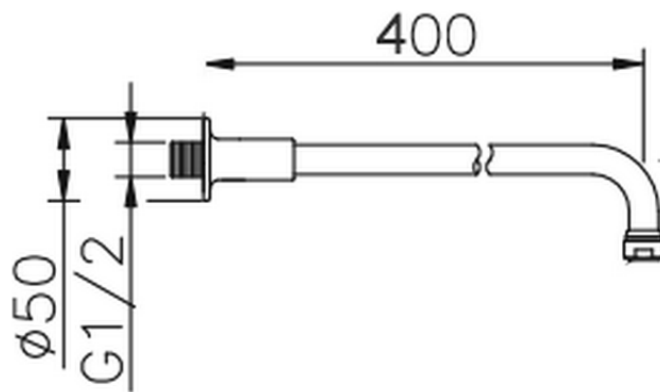

Brazo ducha VT-CS SHOWER_05.BD.02H.

05.BD.02H.

<https://es.huberitalia.com/brazo-ducha-vt-cs-shower-05-bd-02h>

2026-06-10