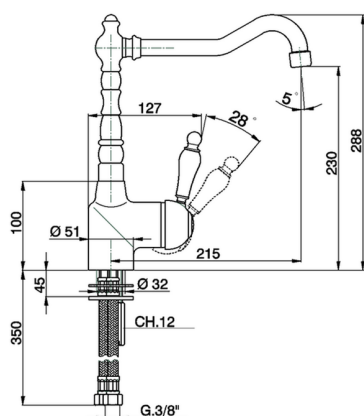

Fregadero monomando KITCHEN_CM002530

MODELO **CM002530**

Fregadero monomando, caño giratorio, latiguillos acero G.3/8"

ACABADOS DISPONIBLES

- 
21 21 Cromo
- 
26 26 Cobre Viejo
- 
27 27 Bronce Viejo
- 
2A 2A Niquel Satinado Cepillado

CARACTERÍSTICAS

Recambio Cartucho **ZZ92909000**

Cartucho Monomando 43 mm

2024-09-20