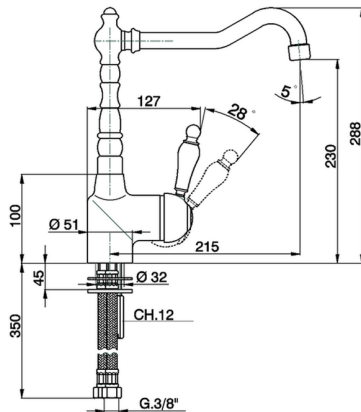

Fregadero monomando KITCHEN_CM002530

MODELO **CM002530**

Fregadero monomando, caño giratorio, latiguillos acero G.3/8"

ACABADOS DISPONIBLES

- 
21 21 Cromo
- 
26 26 Cobre Viejo
- 
27 27 Bronce Viejo
- 
2A 2A Niquel Satinado Cepillado

CARACTERÍSTICAS

Recambio Cartucho **ZZ92909000**

Cartucho Monomando 43 mm

2024-09-20