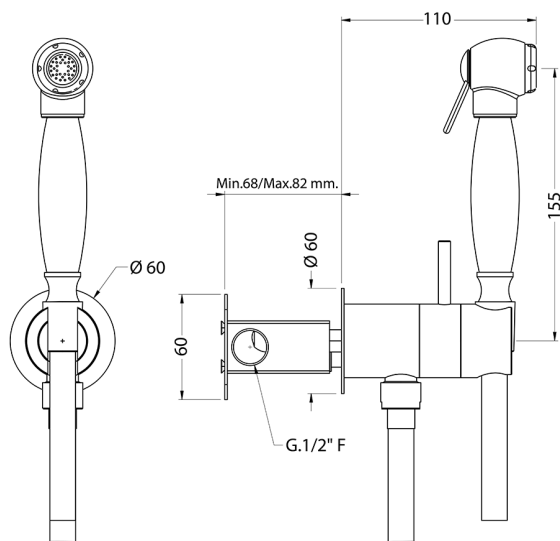

Kit ducha higiénica para bidé DUCHAS HIGIÉNICAS_VT007945

MODELO **VT007945**

Kit ducha higiénica para bidé, soporte mural redondo, mezclador progresivo agua caliente-fría, comprensivo de parte empotrada, Ducha higiénica de Latón - flexible PVC 120 cm

ACABADOS DISPONIBLES

21 21 Cromo

CARACTERÍSTICAS

Ducha higiénica

MixedWater

El sistema Huber Mixed Water permite la mezcla gradual de agua fría y caliente.

2026-04-10