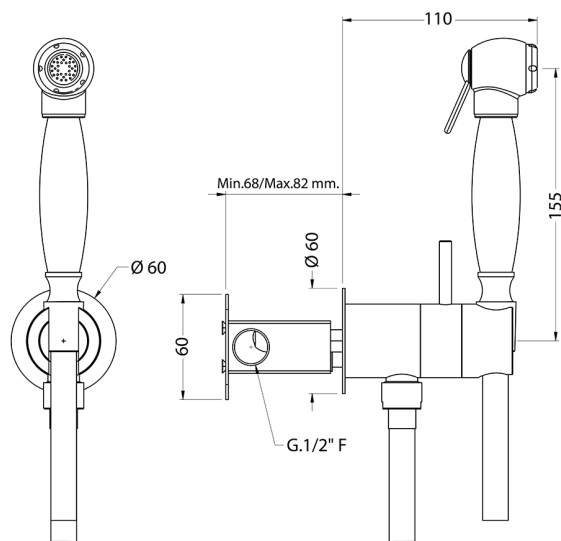

MixedWater

El sistema Huber Mixed Water permite la mezcla gradual de agua fría y caliente.

2026-06-13