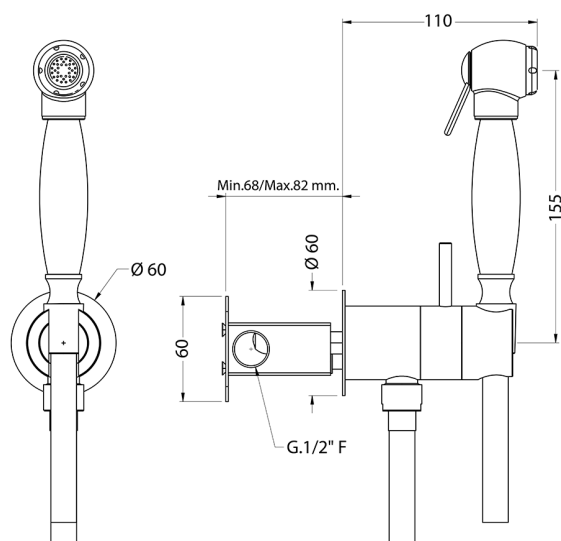

Kit ducha higiénica para bidé DUCHAS HIGIÉNICAS_VT007945

MODELO **VT007945**

Kit ducha higiénica para bidé, soporte mural redondo, mezclador progresivo agua caliente-fría, comprensivo de parte empotrada, Ducha higiénica de Latón - flexible PVC 120 cm

ACABADOS DISPONIBLES

CARACTERÍSTICAS

Ducha higiénica

MixedWater

El sistema Huber Mixed Water permite la mezcla gradual de agua fría y caliente.

2026-06-13