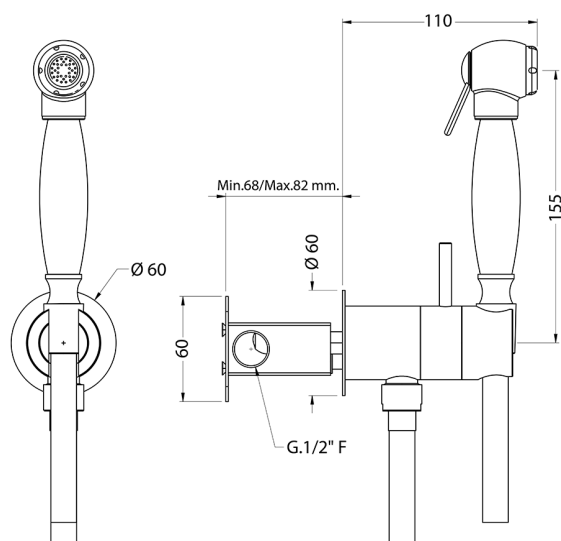

## Kit ducha higiénica para bidé DUCHAS HIGIÉNICAS\_VT007945

MODELO **VT007945**

Kit ducha higiénica para bidé, soporte mural redondo, mezclador progresivo agua caliente-fría, comprensivo de parte empotrada, Ducha higiénica de Latón - flexible PVC 120 cm

ACABADOS DISPONIBLES

**21** 21 Cromo

CARACTERÍSTICAS

**Ducha higiénica**