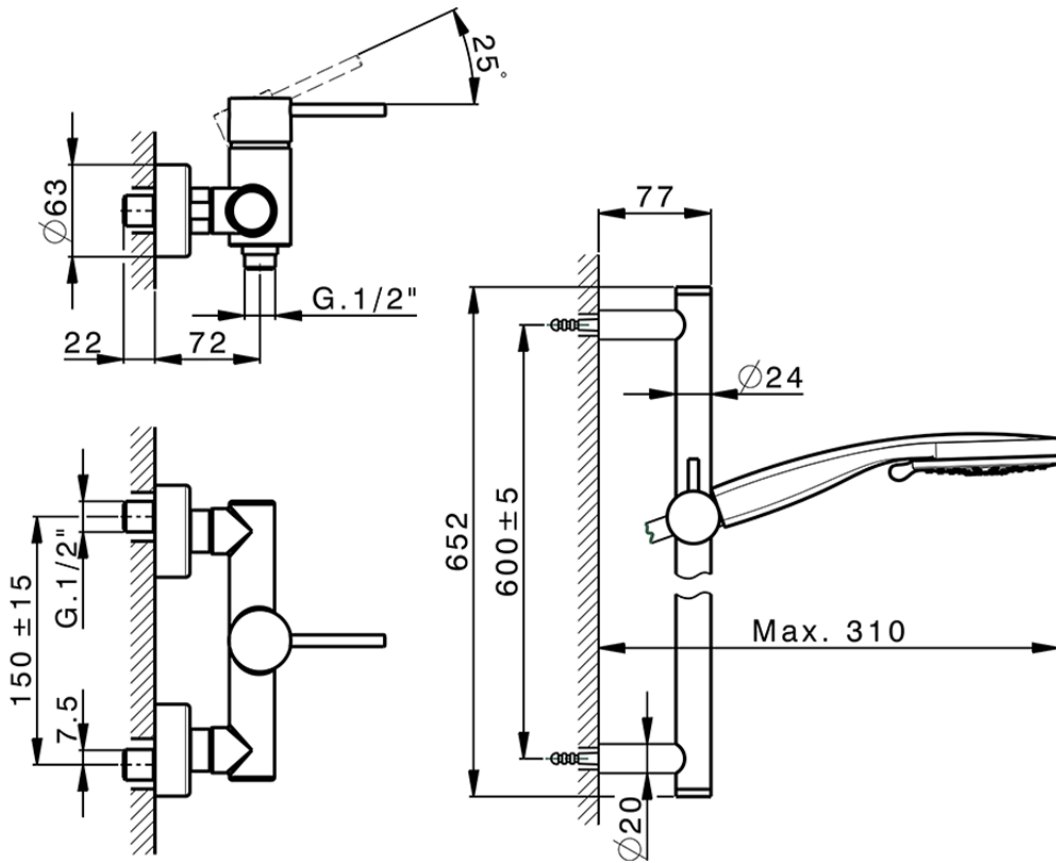

Ducha monomando con duplex NUOVA KIRUNA_K2000460

K2000460

<https://es.huberitalia.com/ducha-monomando-con-duplex-nuova-kiruna-k2000460>

2026-06-10