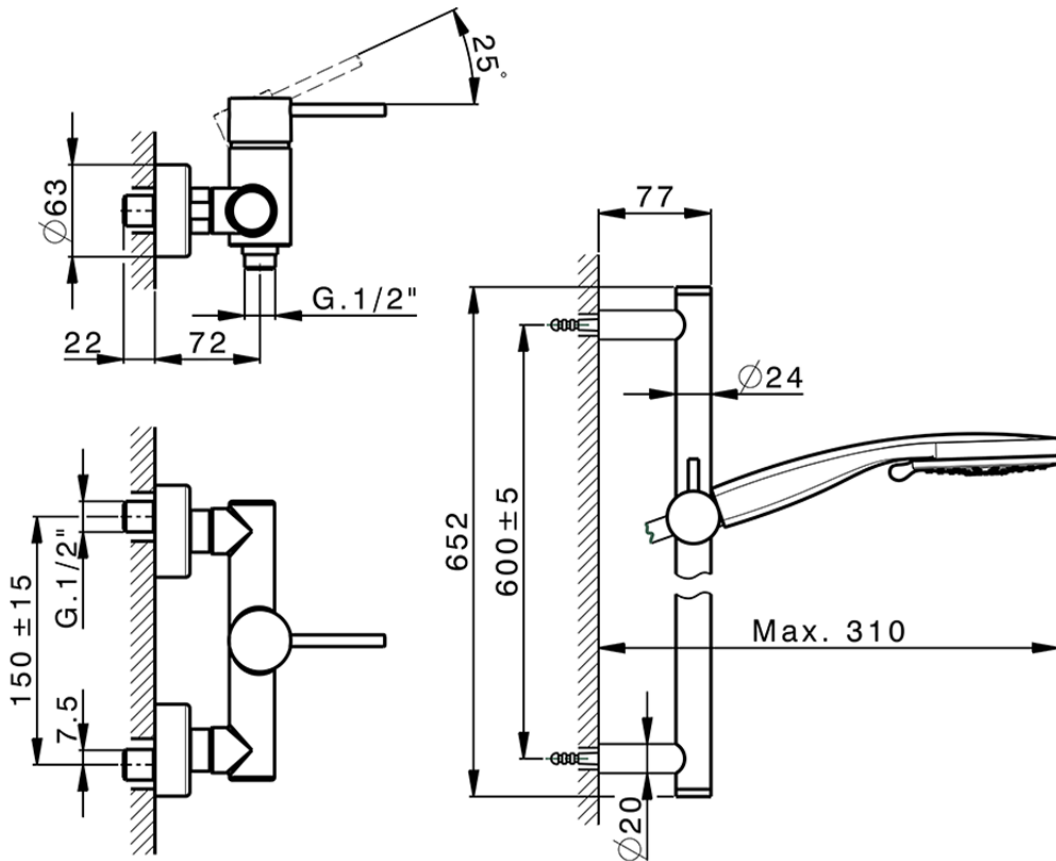

Ducha monomando con duplex NUOVA KIRUNA_K2000460

K2000460

<https://es.huberitalia.com/ducha-monomando-con-duplex-nuova-kiruna-k2000460>

2026-06-15