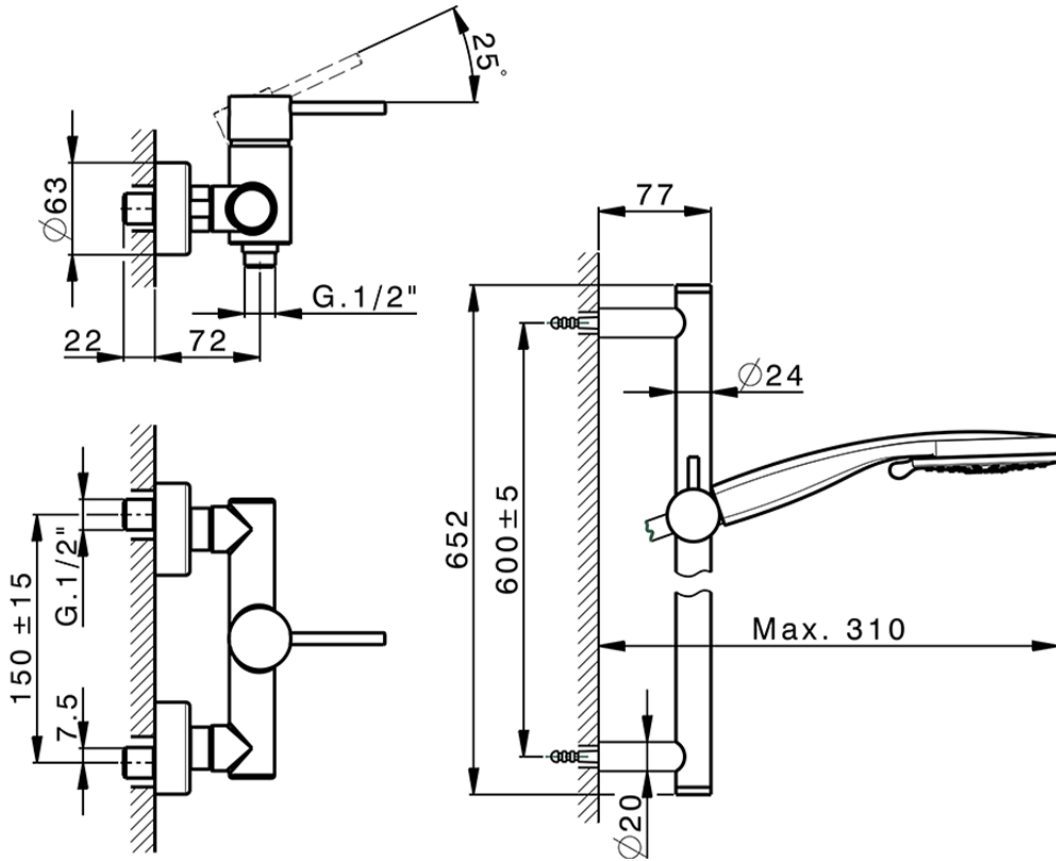

Ducha monomando con duplex NUOVA KIRUNA_K2000460

K2000460

<https://es.huberitalia.com/ducha-monomando-con-duplex-nuova-kiruna-k2000460>

2026-04-10