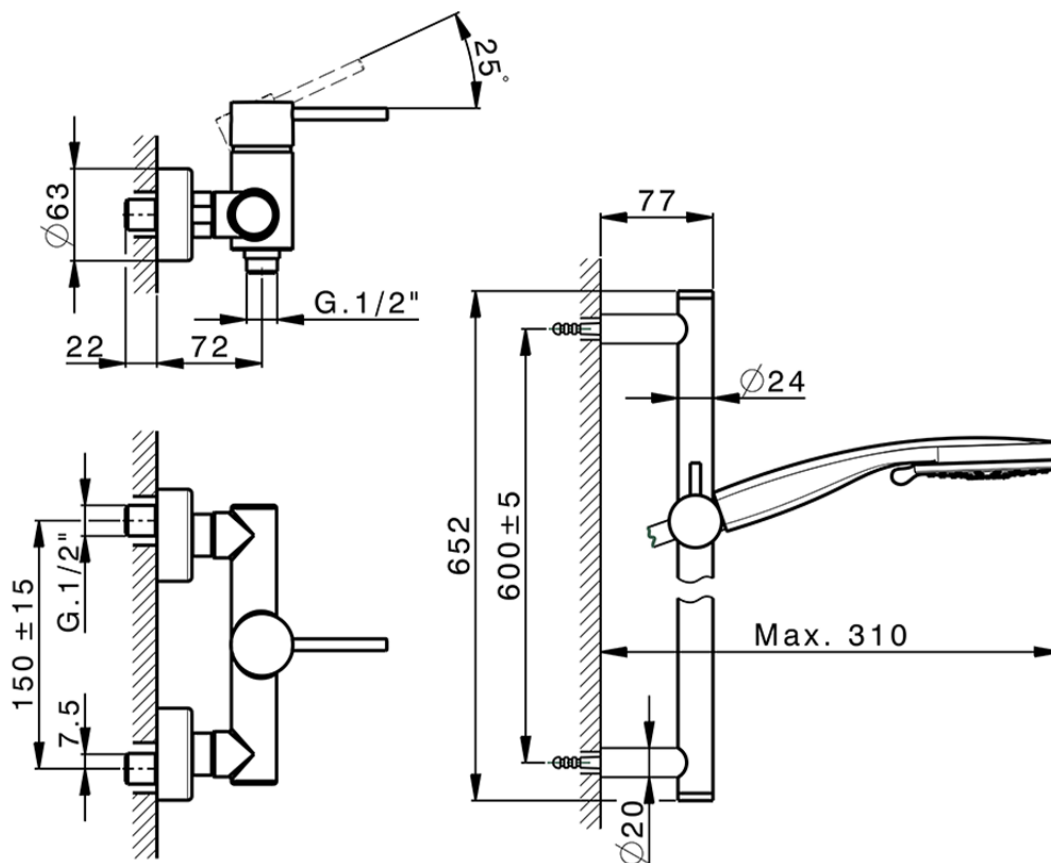

Ducha monomando con duplex NUOVA KIRUNA_K2000460

K2000460

<https://es.huberitalia.com/ducha-monomando-con-duplex-nuova-kiruna-k2000460>

2026-01-10