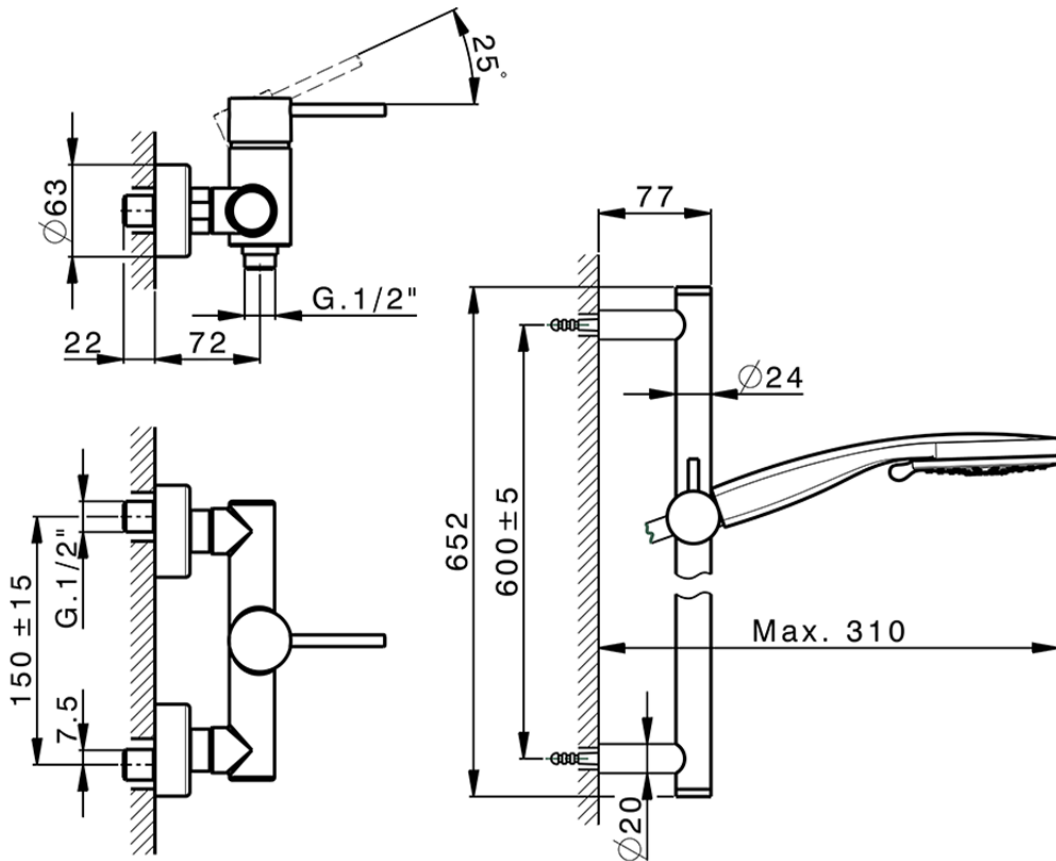

## Ducha monomando con duplex NUOVA KIRUNA\_K2000460

K2000460

<https://es.huberitalia.com/ducha-monomando-con-duplex-nuova-kiruna-k2000460>

2026-04-10