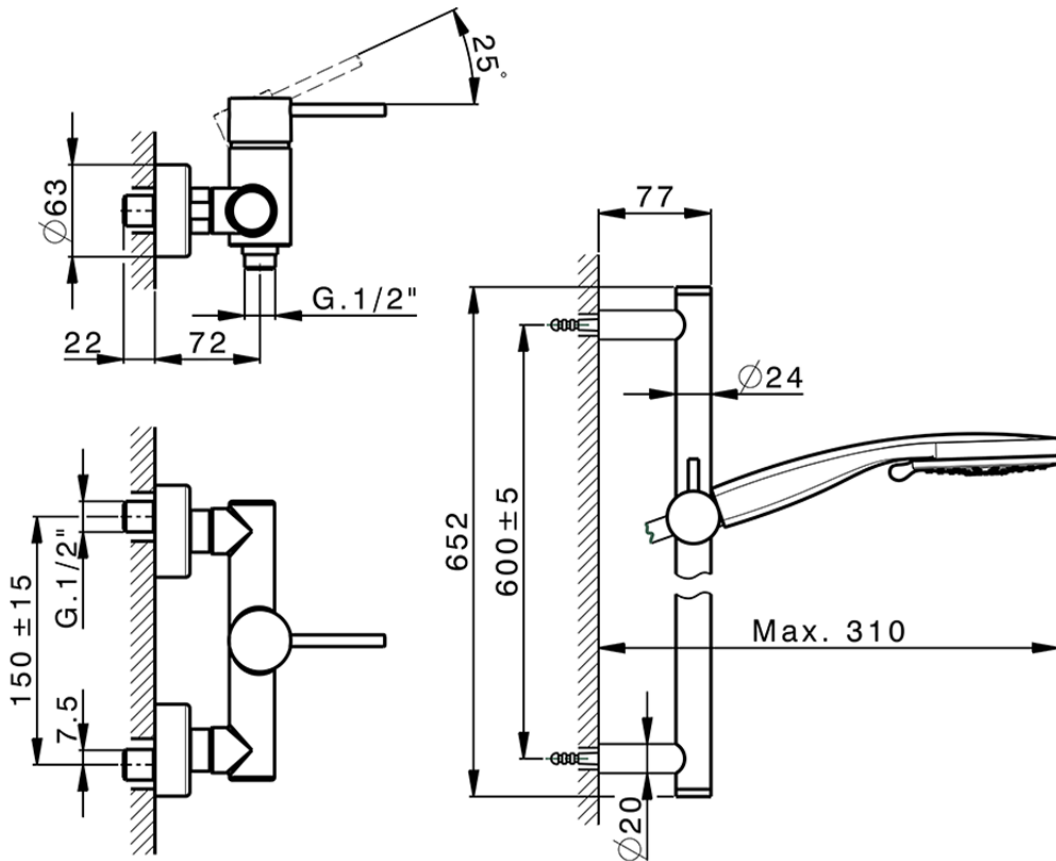

Ducha monomando con duplex NUOVA KIRUNA_K2000460

K2000460

<https://es.huberitalia.com/ducha-monomando-con-duplex-nuova-kiruna-k2000460>

2026-06-13