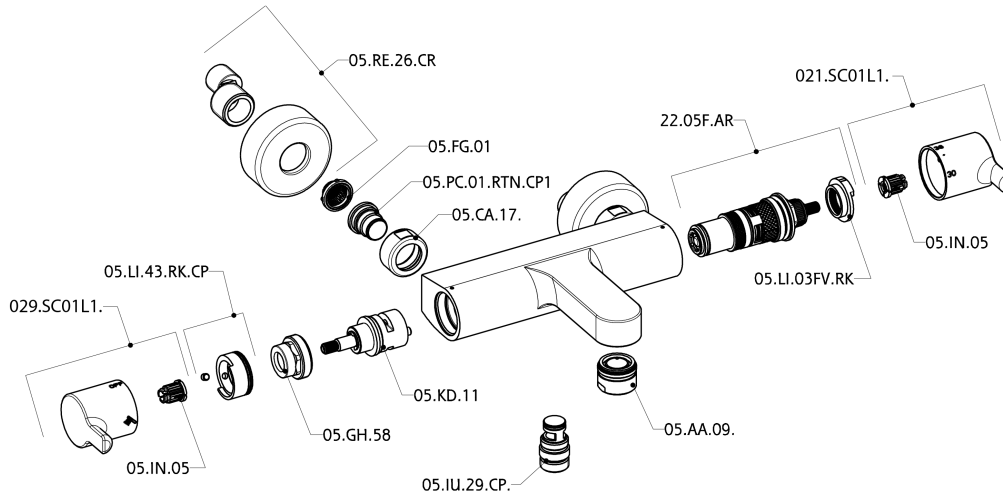

Bañera termostática H2_H2T21010

H2T21010

<https://es.huberitalia.com/banera-termostatica-h2-h2t21010>

2024-11-21