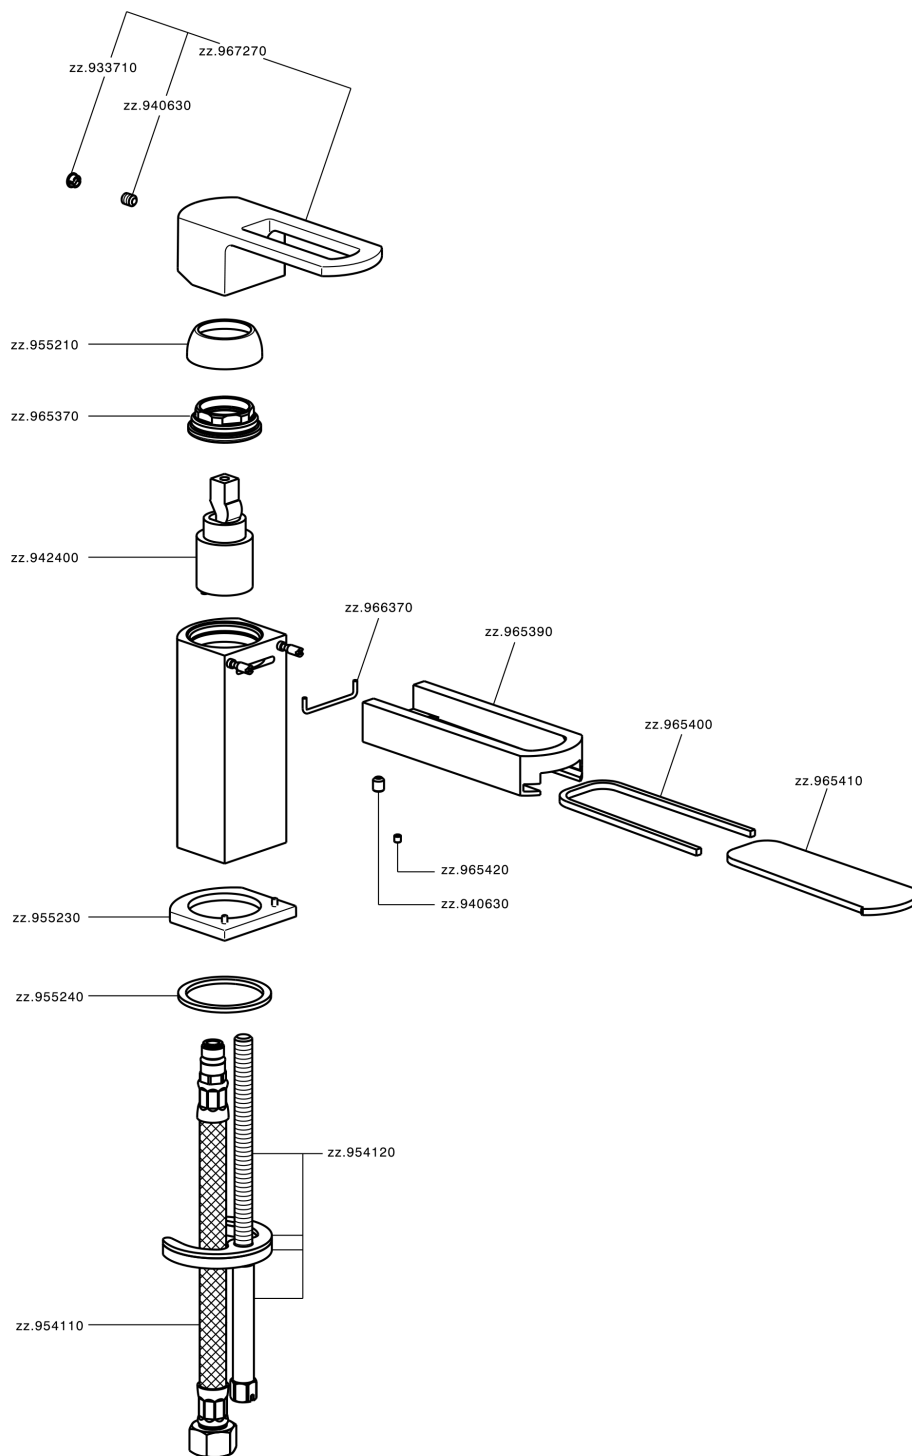

Lavabo monomando DADO_DC000540

MODELO **DC000540**

Lavabo monomando, sin desagüe automático, latiguillos acero G.3/8"

ACABADOS DISPONIBLES

-  **21** 21 Cromo
-  **2F** 2F Níquel Cepillado
-  **6U** 6U Cromo/Ahumado

CARACTERÍSTICAS

Recambio Cartucho **ZZ94240000**

Cartucho Monomando 25 mm

Lavabo monomando DADO_DC000540

DC000540

<https://es.huberitalia.com/lavabo-monomando-dado-dc000540>

2024-11-21