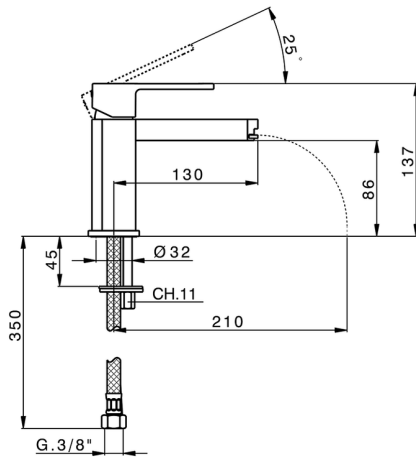

Lavabo monomando DADO_DC000540

MODELO **DC000540**

Lavabo monomando, sin desagüe automático, latiguillos acero G.3/8"

ACABADOS DISPONIBLES

-  **21** 21 Cromo
-  **2F** 2F Níquel Cepillado
-  **6U** 6U Cromo/Ahumado

CARACTERÍSTICAS

Recambio Cartucho **ZZ94240000**

Cartucho Monomando 25 mm

Lavabo monomando DADO_DC000540

DC000540

<https://es.huberitalia.com/lavabo-monomando-dado-dc000540>

2024-11-21