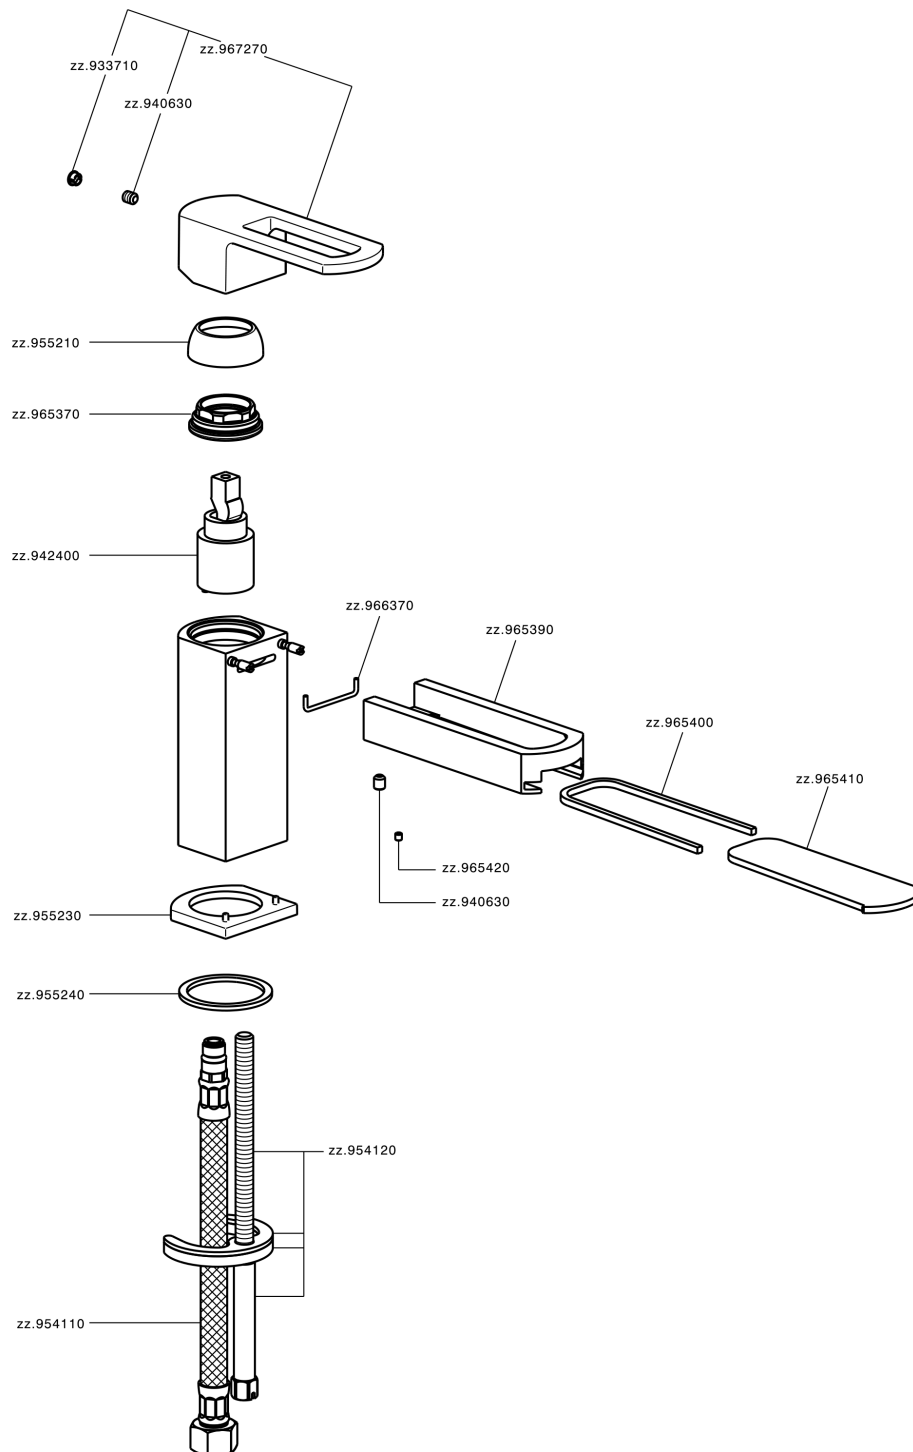

## Lavabo monomando DADO\_DC000540

DC000540

<https://es.huberitalia.com/lavabo-monomando-dado-dc000540>

2024-11-21