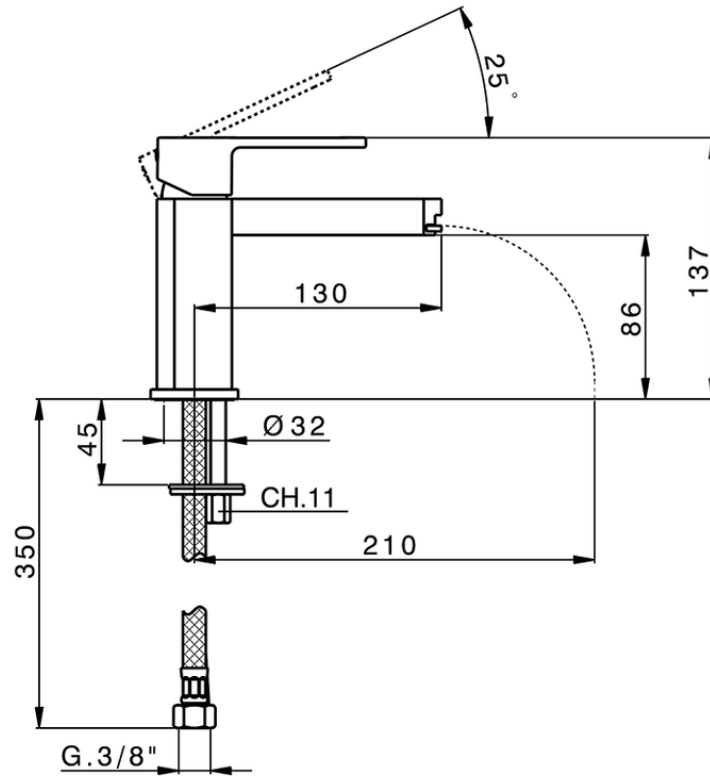

Lavabo monomando DADO_DC000540

DC000540

<https://es.huberitalia.com/lavabo-monomando-dado-dc000540>

2024-11-21