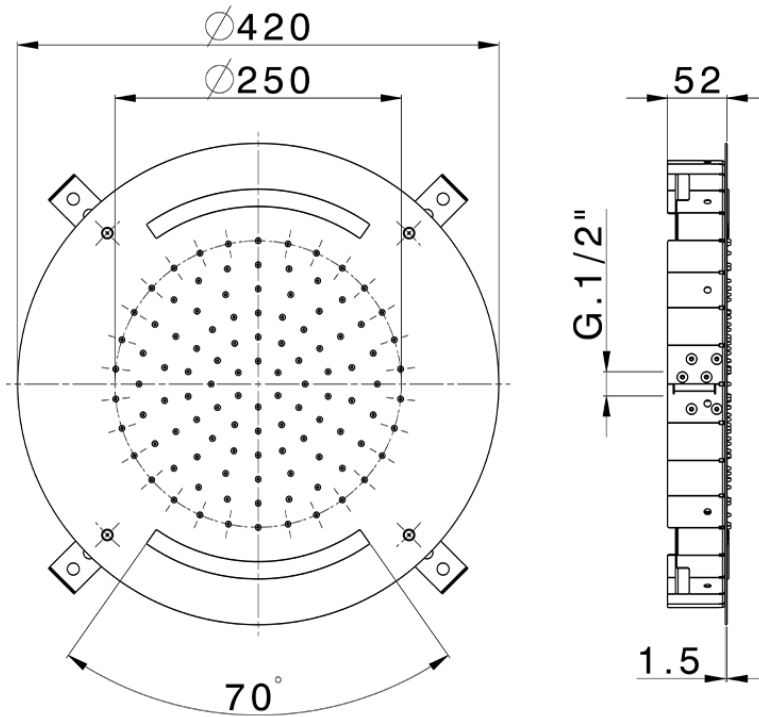

Rociador de techo con cromoterapia Ø 420 mm ZEN_ZS1C0015

ZS1C0015

<https://es.huberitalia.com/rociador-de-techo-con-cromoterapia-o-420-mm-zen-zs1c0015>

2025-02-05