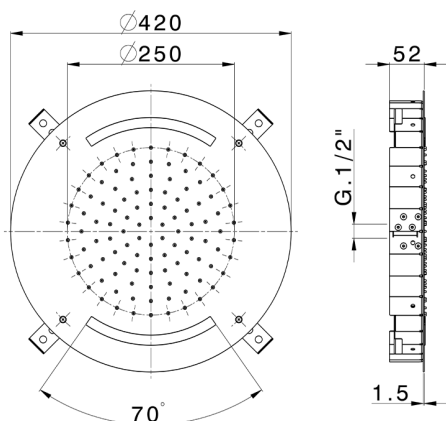

Rociador de techo con cromoterapia Ø 420 mm ZEN_ZS1C0015

MODELO **ZS1C0015**

Rociador de techo con cromoterapia Ø 420 mm, funciones lluvia, cromoterapia, con teclado empotrado incluido, acero inoxidable AISI 304

ACABADOS DISPONIBLES

- **40** 40 Negro Mate
- **4Q** 4Q Blanco Mate
- **5G** 5G Oro Rosa
- **D1** D1 Inox Cepillado
- **D2** D2 Inox brillo

CARACTERÍSTICAS

2025-02-05