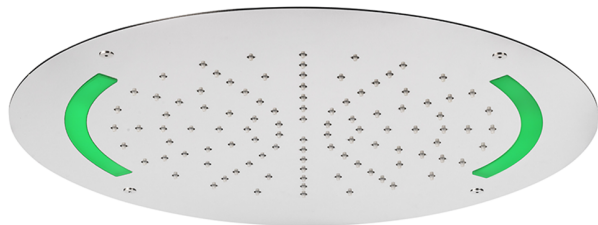

## Rociador de techo con cromoterapia Ø 420 mm ZEN\_ZS1C0015

MODELO **ZS1C0015**

Rociador de techo con cromoterapia Ø 420 mm, funciones lluvia, cromoterapia, con teclado empotrado incluido, acero inoxidable AISI 304

ACABADOS DISPONIBLES

-  **40** 40 Negro Mate
-  **4Q** 4Q Blanco Mate
-  **5G** 5G Oro Rosa
-  **D1** D1 Inox Cepillado
-  **D2** D2 Inox brillo

CARACTERÍSTICAS

2025-02-05