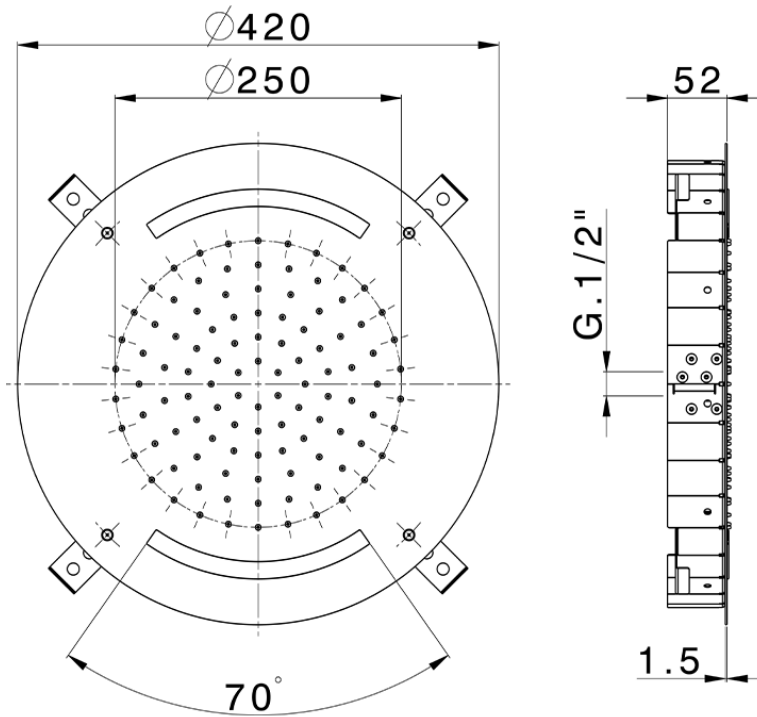

Rociador de techo con cromoterapia Ø 420 mm ZEN_ZS1C0015

ZS1C0015

<https://es.huberitalia.com/rociador-de-techo-con-cromoterapia-o-420-mm-zen-zs1c0015>

2025-02-05