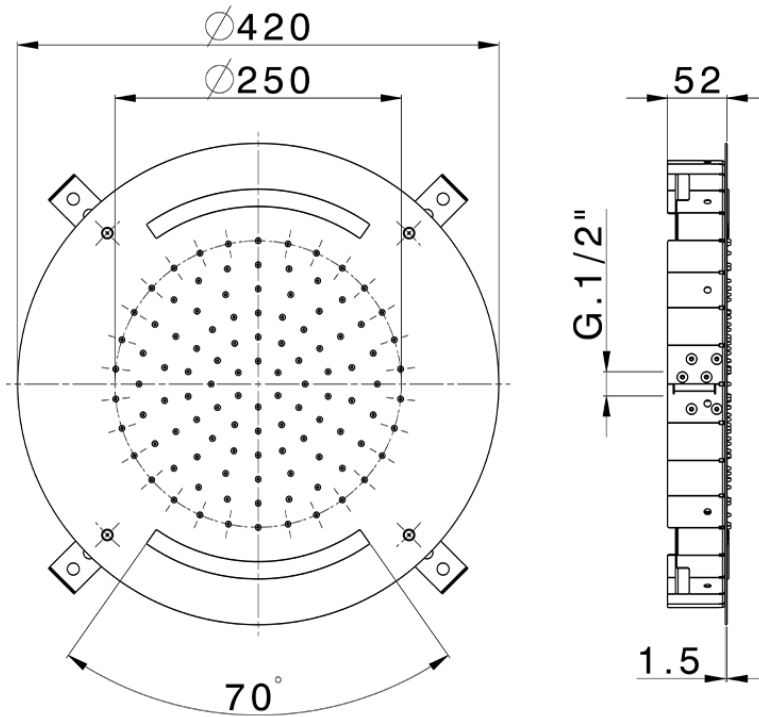

Rociador de techo con cromoterapia Ø 420 mm ZEN_ZS1C0015

ZS1C0015

<https://es.huberitalia.com/rociador-de-techo-con-cromoterapia-o-420-mm-zen-zs1c0015>

2024-12-31