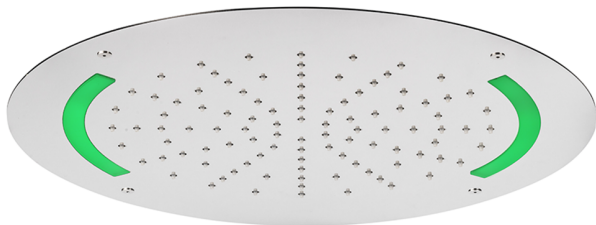

## Rociador de techo con cromoterapia Ø 420 mm ZEN\_ZS1C0015

MODELO **ZS1C0015**

Rociador de techo con cromoterapia Ø 420 mm, funciones lluvia, cromoterapia, con teclado empotrado incluido, acero inoxidable AISI 304

ACABADOS DISPONIBLES

-  **40** 40 Negro Mate
-  **4Q** 4Q Blanco Mate
-  **5G** 5G Oro Rosa
-  **D1** D1 Inox Cepillado
-  **D2** D2 Inox brillo

CARACTERÍSTICAS

2025-02-05