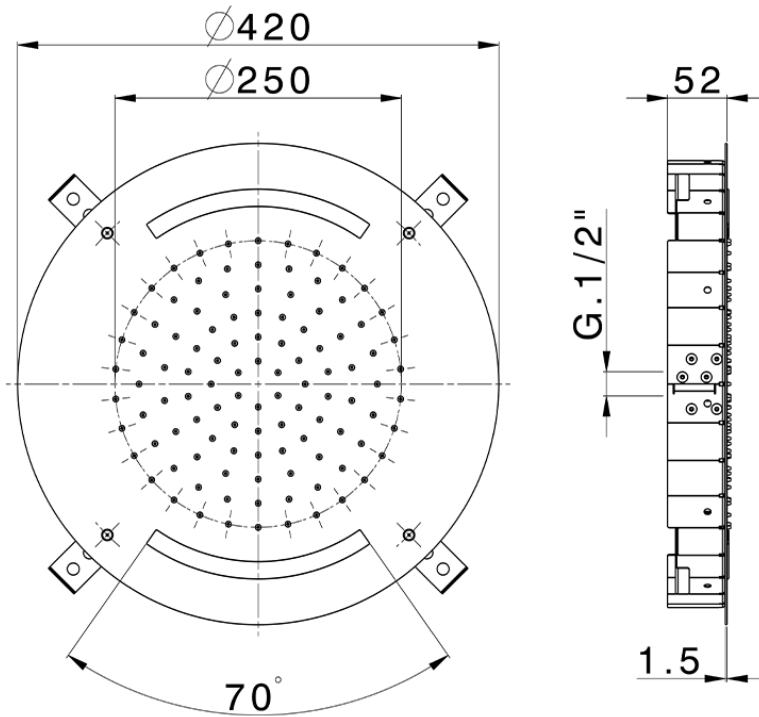

## Rociador de techo con cromoterapia Ø 420 mm ZEN\_ZS1C0015

ZS1C0015

<https://es.huberitalia.com/rociador-de-techo-con-cromoterapia-o-420-mm-zen-zs1c0015>

2025-02-05