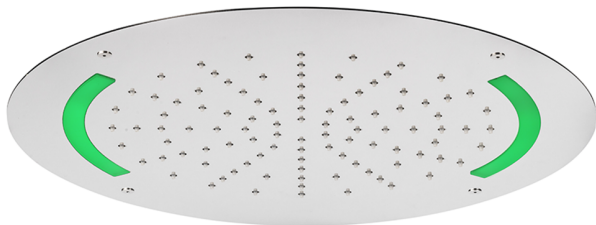

Rociador de techo con cromoterapia Ø 420 mm ZEN_ZS1C0015

MODELO **ZS1C0015**

Rociador de techo con cromoterapia Ø 420 mm, funciones lluvia, cromoterapia, con teclado empotrado incluido, acero inoxidable AISI 304

ACABADOS DISPONIBLES

-  **40** 40 Negro Mate
-  **4Q** 4Q Blanco Mate
-  **5G** 5G Oro Rosa
-  **D1** D1 Inox Cepillado
-  **D2** D2 Inox brillo

CARACTERÍSTICAS

2025-02-05