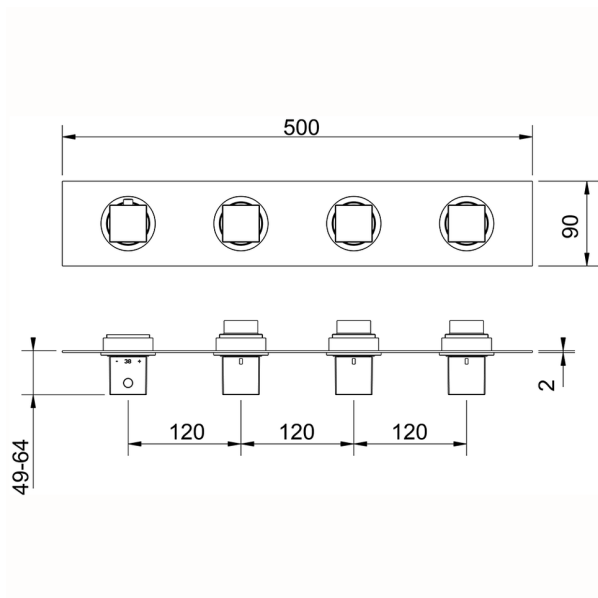

## Parte externa termostático ducha 3 funciones NUOVA EGO\_NE01R300

MODELO **NE01R300**

Parte externa termostático ducha 3 funciones, para art.ZB01R300

### CARACTERÍSTICAS

Instalación **Empotrado**  
Empotrado 1 **ZB01R300**

## Parte empotrada termostático 3 funciones EMPOTRADO\_ZB01R300

MODELO **ZB01R300**

Parte empotrada termostático 3 funciones

ACABADOS DISPONIBLES

CARACTERÍSTICAS

Instalación **Empotrado**

Recambio Cartucho **23.51A.HF**