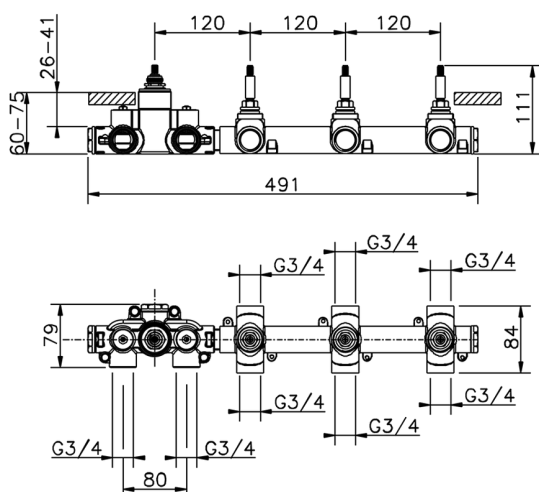

Termostático

El Termostático Huber es tu gestor personal del agua, ayudándote a manejar, controlar y ahorrar agua y energía.

2024-11-21