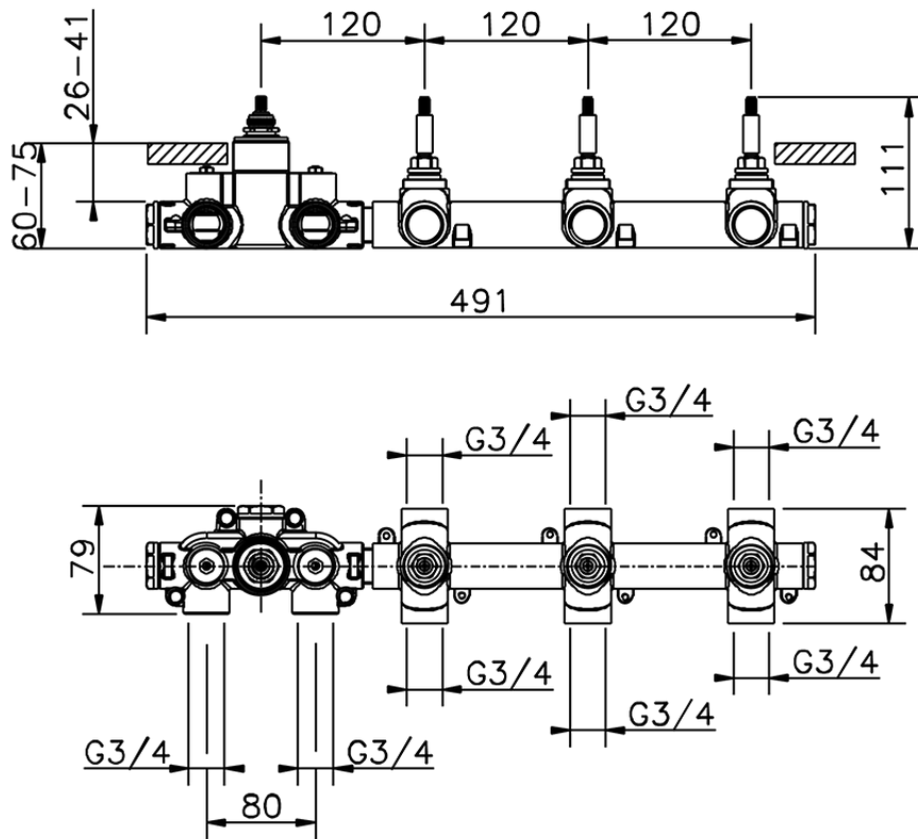

Parte esterna termostático ducha 3 funciones NUOVA EGO_NE01R300

NE01R300

<https://es.huberitalia.com/parte-externa-termostatico-ducha-3-funciones-nuova-ego-ne01r300>

ZB01R300

<https://es.huberitalia.com/parte-empotrada-termostatico-3-funciones-empotrado-zb01r300>