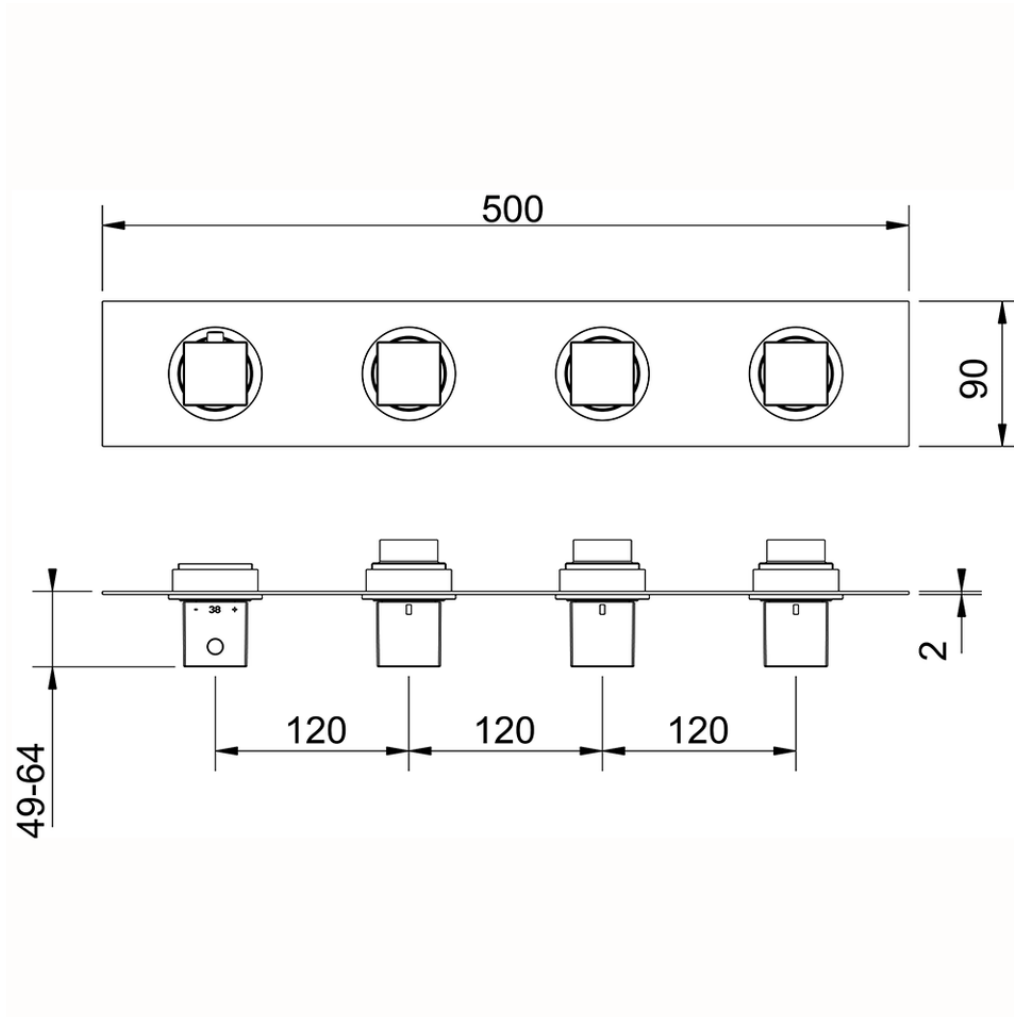

Parte esterna termostático ducha 3 funciones NUOVA EGO_NE01R300

NE01R300

<https://es.huberitalia.com/parte-externa-termostatico-ducha-3-funciones-nuova-ego-ne01r300>

ZB01R300

<https://es.huberitalia.com/parte-empotrada-termostatico-3-funciones-empotrado-zb01r300>