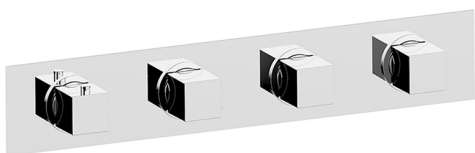

Parte externa termostático ducha 3 funciones NUOVA EGO_NE01R300

MODELO **NE01R300**

Parte externa termostático ducha 3 funciones, para art.ZB01R300

ACABADOS DISPONIBLES

- **21** 21 Cromo
- **2F** 2F Níquel Cepillado
- **40** 40 Negro Mate
- **4Q** 4Q Blanco Mate

CARACTERÍSTICAS

Instalación **Empotrado**
Empotrado 1 **ZB01R300**

Termostático

El Termostático Huber es tu gestor personal del agua, ayudándote a manejar, controlar y ahorrar agua y energía.