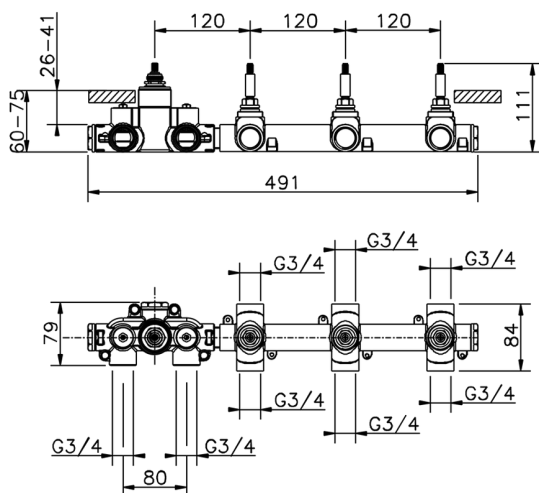

Termostático

El Termostático Huber es tu gestor personal del agua, ayudándote a manejar, controlar y ahorrar agua y energía.

2024-11-21