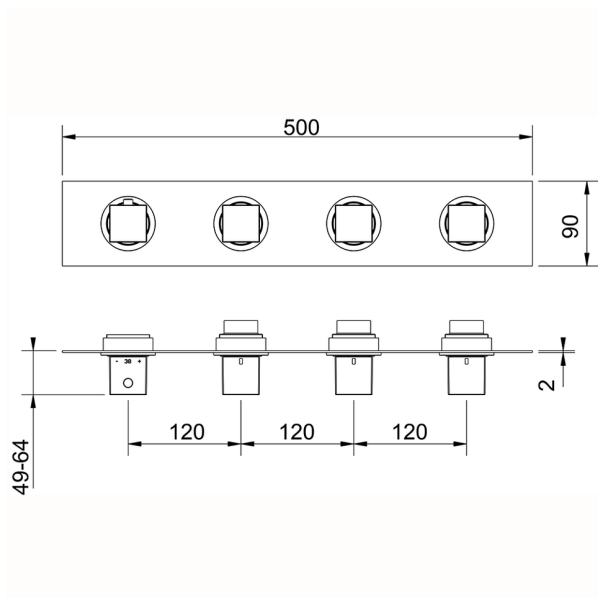

## Parte externa termostático ducha 3 funciones NUOVA EGO\_NE01R300

MODELO **NE01R300**

Parte externa termostático ducha 3 funciones, para art.ZB01R300

### CARACTERÍSTICAS

Instalación **Empotrado**  
Empotrado 1 **ZB01R300**