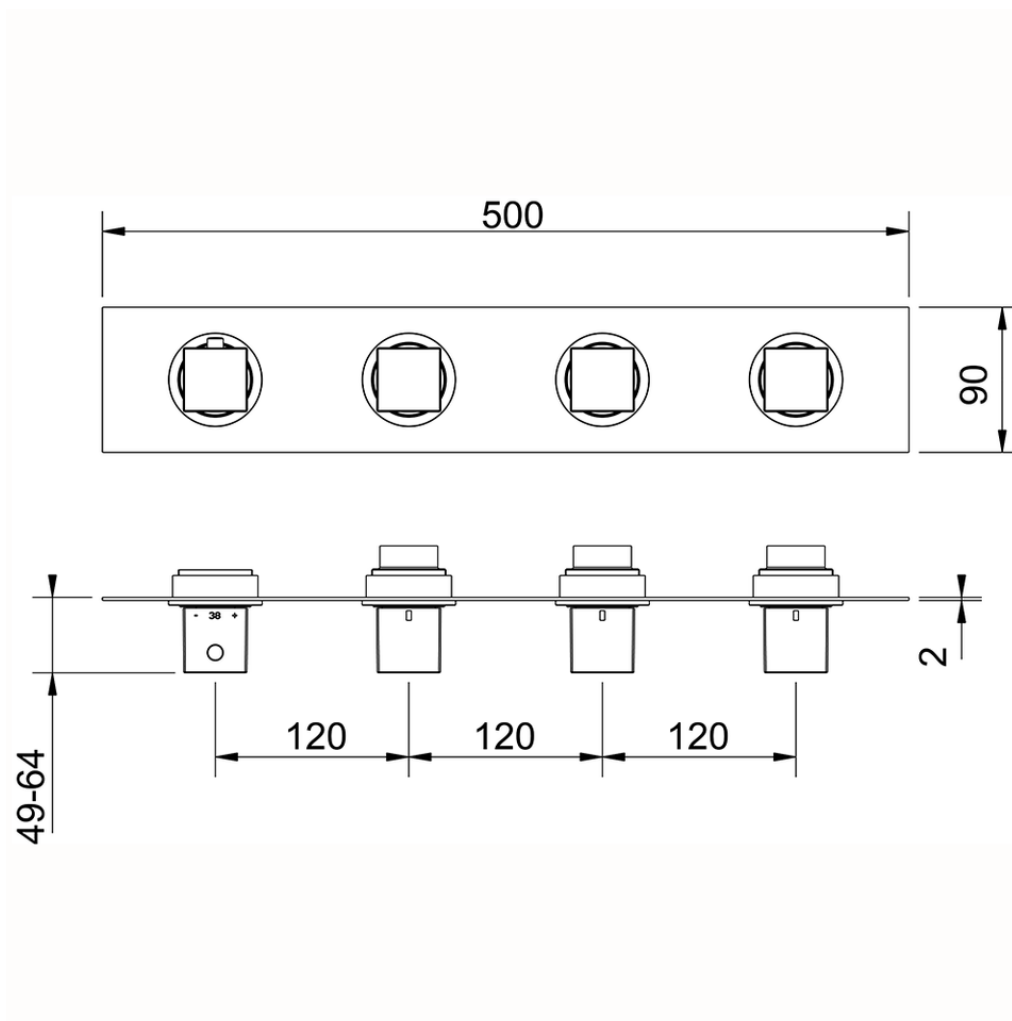

## Parte esterna termostático ducha 3 funciones NUOVA EGO\_NE01R300

NE01R300

<https://es.huberitalia.com/parte-externa-termostatico-ducha-3-funciones-nuova-ego-ne01r300>

ZB01R300

<https://es.huberitalia.com/parte-empotrada-termostatico-3-funciones-empotrado-zb01r300>