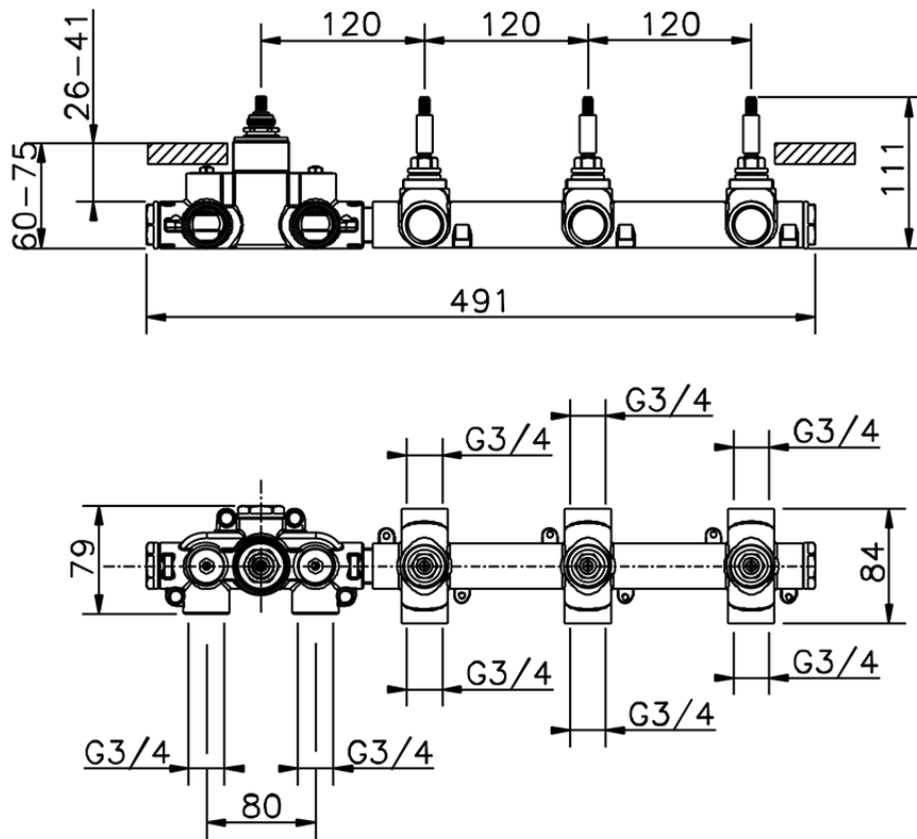

## Parte esterna termostático ducha 3 funciones NUOVA EGO\_NE01R300

NE01R300

<https://es.huberitalia.com/parte-externa-termostatico-ducha-3-funciones-nuova-ego-ne01r300>

ZB01R300

<https://es.huberitalia.com/parte-empotrada-termostatico-3-funciones-empotrado-zb01r300>