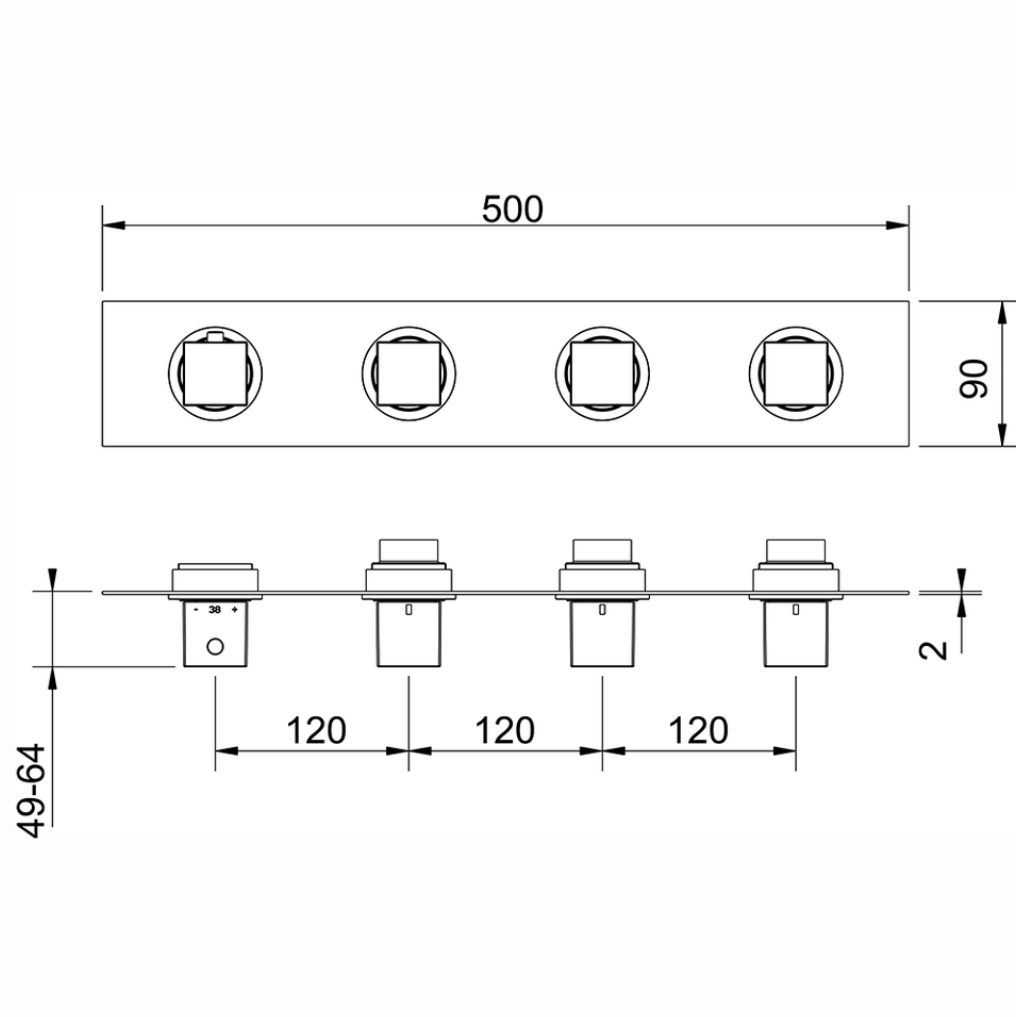

Parte esterna termostático ducha 3 funciones NUOVA EGO_NE01R300

NE01R300

<https://es.huberitalia.com/parte-externa-termostatico-ducha-3-funciones-nuova-ego-ne01r300>

ZB01R300

<https://es.huberitalia.com/parte-empotrada-termostatico-3-funciones-empotrado-zb01r300>