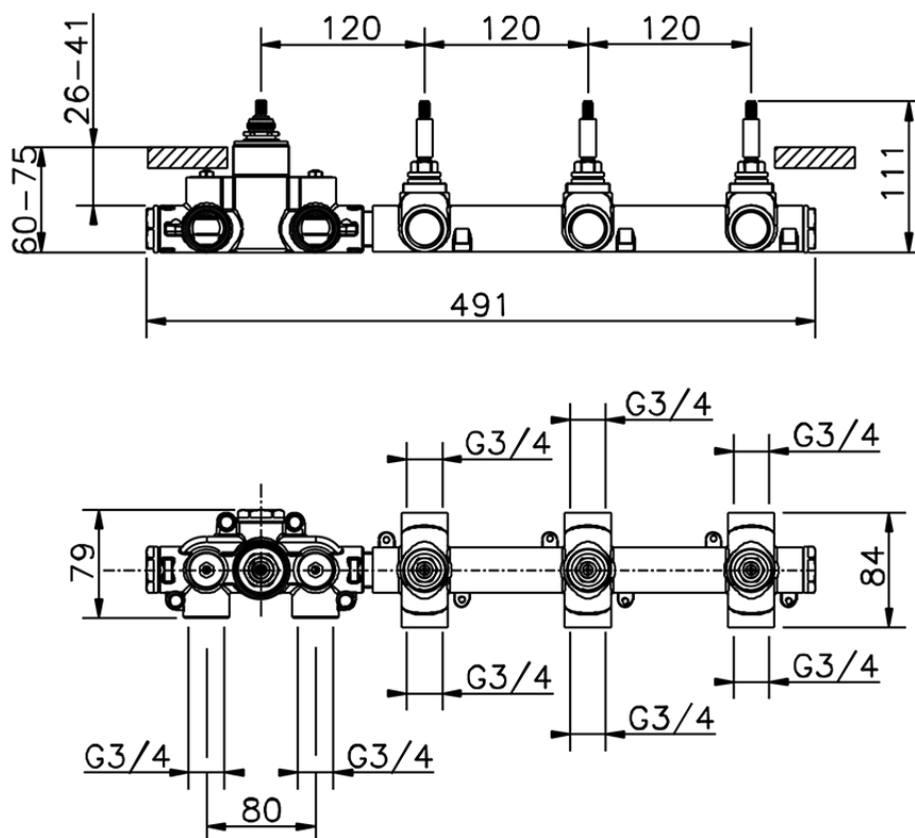

Parte esterna termostático ducha 3 funciones NUOVA EGO_NE01R300

NE01R300

<https://es.huberitalia.com/parte-externa-termostatico-ducha-3-funciones-nuova-ego-ne01r300>

ZB01R300

<https://es.huberitalia.com/parte-empotrada-termostatico-3-funciones-empotrado-zb01r300>