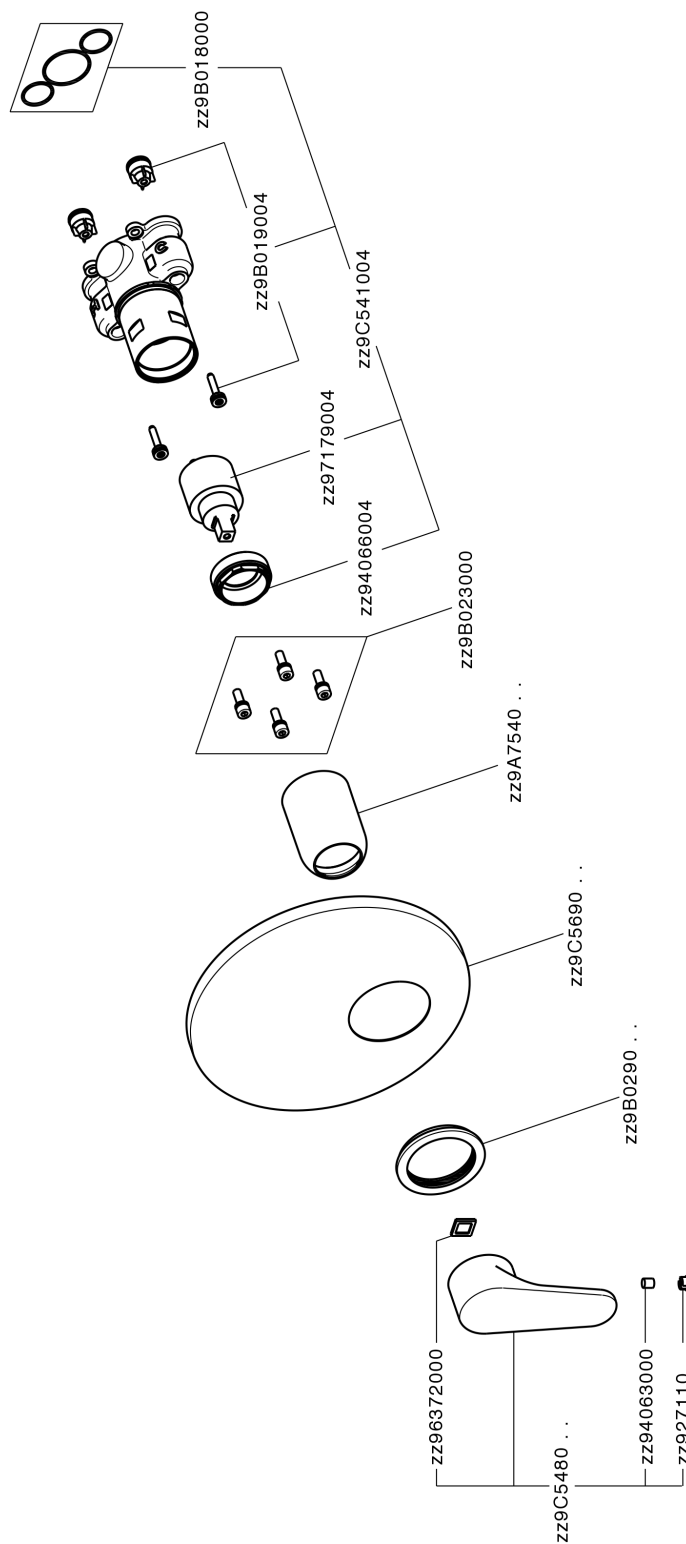

Conjunto Monomando para One-Box H3_AH0BM010

MODELO **AH0BM010**

Conjunto Monomando para One-Box, 1 salida, profundidad mínima de instalación 67 mm, sin parte empotrada, para art. ZB00B030-ZB00B031

ACABADOS DISPONIBLES

-  **21** 21 Cromo
-  **2F** 2F Níquel Cepillado
-  **40** 40 Negro Mate

CARACTERÍSTICAS

Recambio Cartucho **ZZ97179000**

Cartucho Monomando 35 mm

Instalación **Empotrado**

Empotrado 2 **ZB00B031**

ZB00B030

Conjunto Monomando para One-Box H3_AH0BM010

AH0BM010

<https://es.huberitalia.com/conjunto-monomando-para-one-box-h3-ah0bm010>

One-Box Universal para empotrado ONE BOX_ZB00B031

MODELO **ZB00B031**

One-Box Universal para empotrado, para termostático o monomando 1 o 2 o 3 salidas, sin parte externa, con silenciadores, con junta para sellado

ACABADOS DISPONIBLES

04 04 Sin Acabado

CARACTERÍSTICAS

Empotrado	1
Instalación	Empotrado

Termostático

El Termostático Huber es tu gestor personal del agua, ayudándote a manejar, controlar y ahorrar agua y energía.