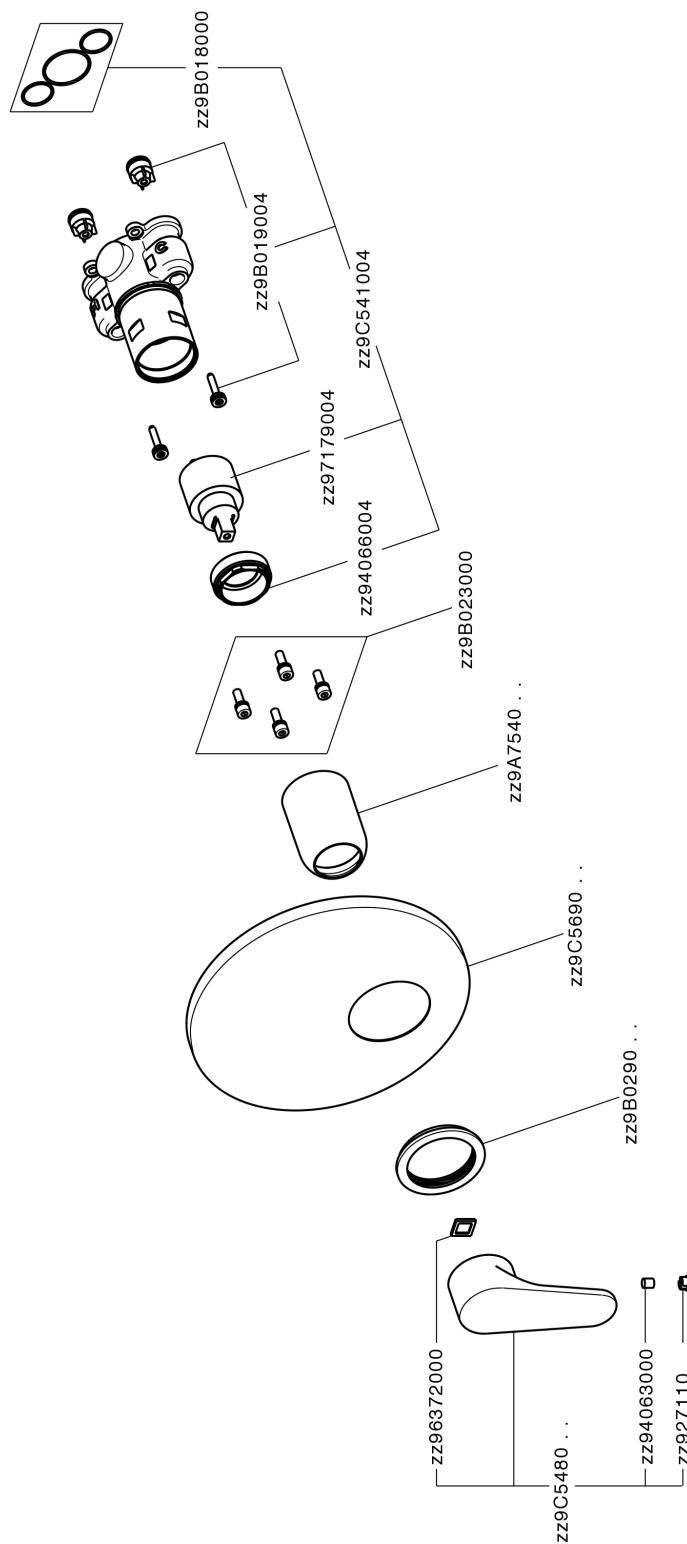

Conjunto Monomando para One-Box H3_AH0BM010

AH0BM010

<https://es.huberitalia.com/conjunto-monomando-para-one-box-h3-ah0bm010>