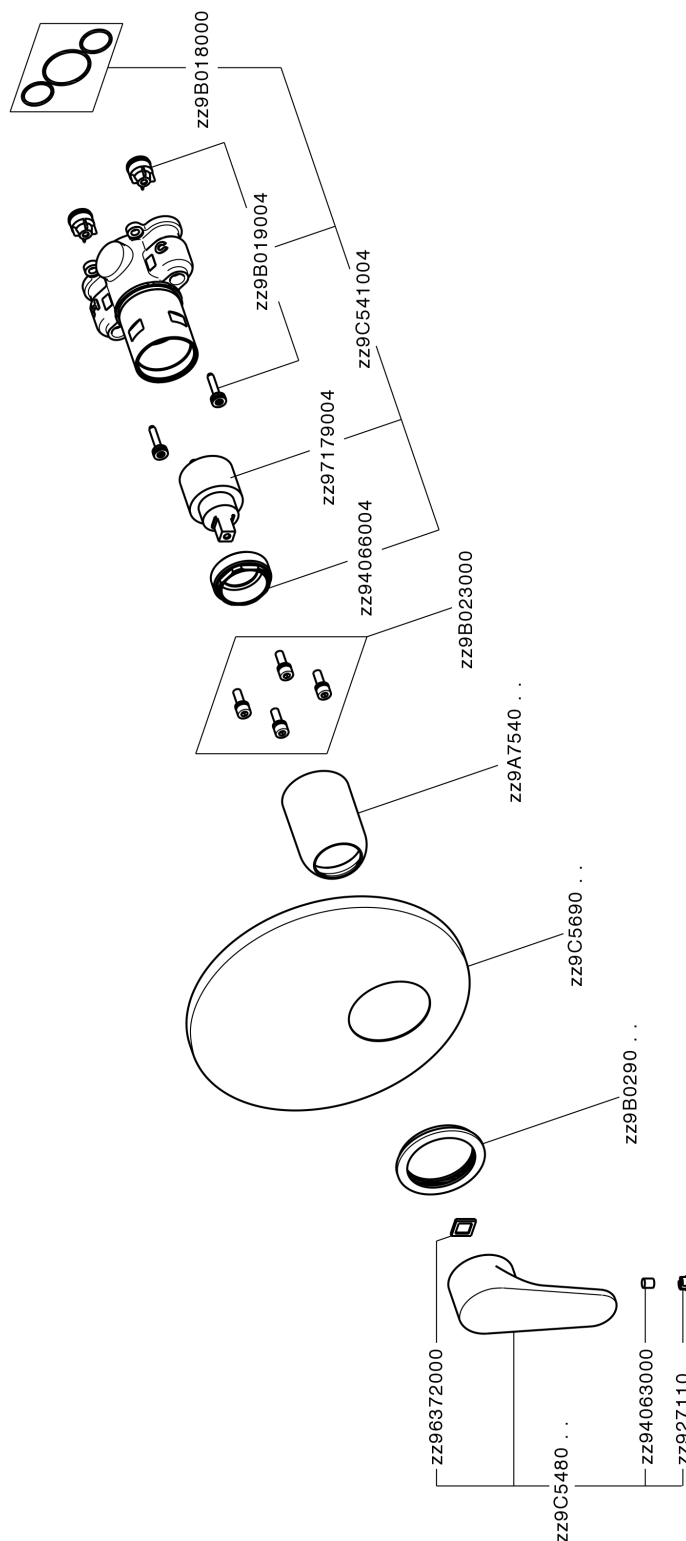

Conjunto Monomando para One-Box H3_AH0BM010

MODELO **AH0BM010**

Conjunto Monomando para One-Box, 1 salida, profundidad mínima de instalación 67 mm, sin parte empotrada, para art. ZB00B030-ZB00B031

ACABADOS DISPONIBLES

-  **21** 21 Cromo
-  **2F** 2F Níquel Cepillado
-  **40** 40 Negro Mate

CARACTERÍSTICAS

Recambio Cartucho **ZZ97179000**

Cartucho Monomando 35 mm

Instalación **Empotrado**

Empotrado 2 **ZB00B031**

ZB00B030

Conjunto Monomando para One-Box H3_AH0BM010

AH0BM010

<https://es.huberitalia.com/conjunto-monomando-para-one-box-h3-ah0bm010>

One-Box Universal para empotrado ONE BOX_ZB00B031

MODELO **ZB00B031**

One-Box Universal para empotrado, para termostático o monomando 1 o 2 o 3 salidas, sin parte externa, con silenciadores, con junta para sellado

ACABADOS DISPONIBLES

04 04 Sin Acabado

CARACTERÍSTICAS

Empotrado **1**
 Instalación **Empotrado**

Termostático

El Termostático Huber es tu gestor personal del agua, ayudándote a manejar, controlar y ahorrar agua y energía.