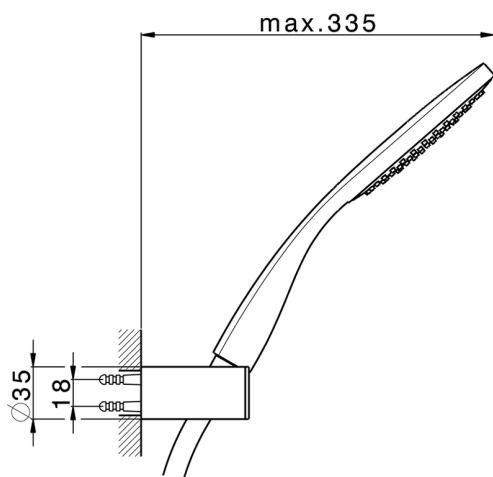

Conjunto ducha duplex SHOWER_SS018350

MODELO **SS018350**

Conjunto ducha duplex, soporte duchita articulado mural, duchita una función Emotion Ø130 mm de ABS

ACABADOS DISPONIBLES

-  **21** 21 Cromo
-  **2F** 2F Níquel Cepillado
-  **2Q** 2Q Black Titanium