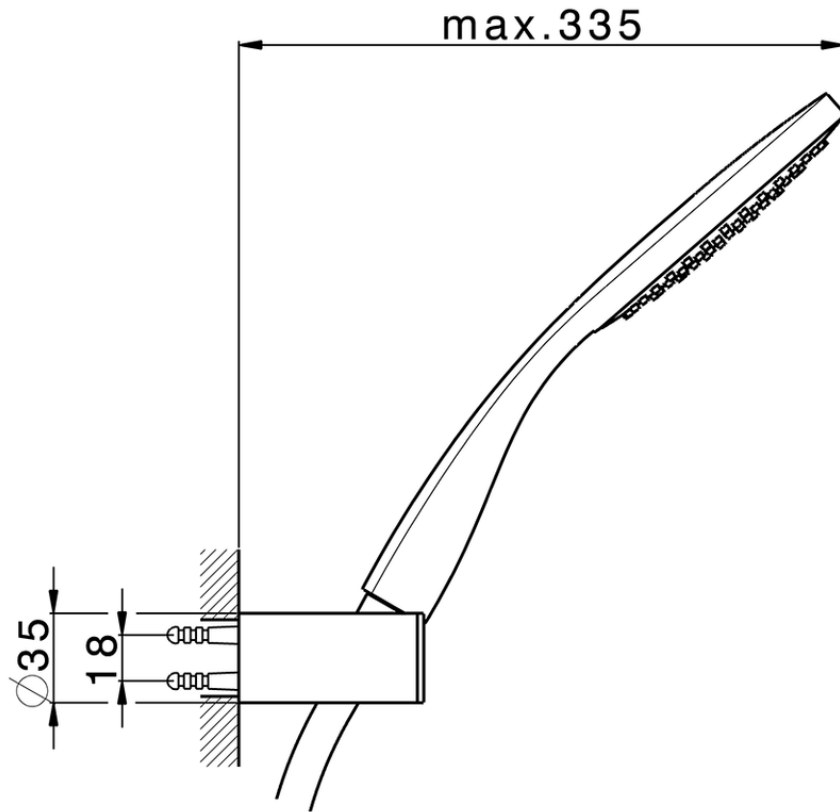

Conjunto ducha duplex SHOWER_SS018350

SS018350

<https://es.huberitalia.com/conjunto-ducha-duplex-shower-ss018350>

2025-01-05