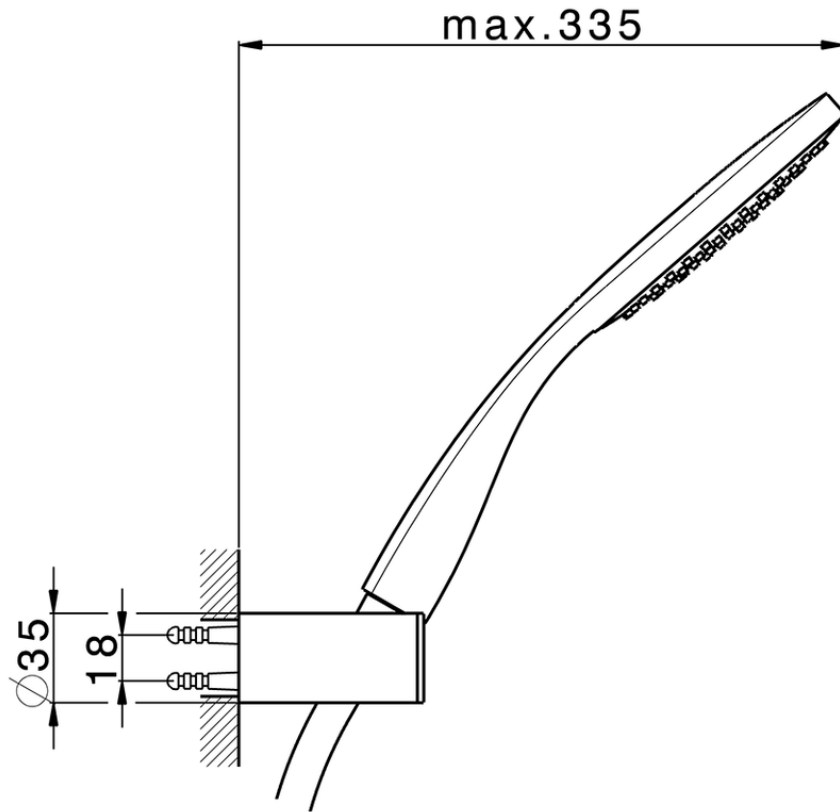

Conjunto ducha duplex SHOWER_SS018350

SS018350

<https://es.huberitalia.com/conjunto-ducha-duplex-shower-ss018350>

2025-01-06