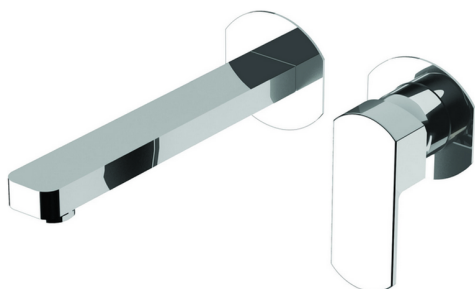

Parte externa monomando lavabo de pared DADO_DD005510

MODELO **DD005510**

Parte externa monomando lavabo de pared, sin parte empotrada, caño L.200 mm, para art. Easy-Box ZB002450 y art. ZB025510

ACABADOS DISPONIBLES

-  **21** 21 Cromo
-  **2B** 2B Níquel Brillo
-  **2F** 2F Níquel Cepillado
-  **40** 40 Negro Mate
-  **4Q** 4Q Blanco Mate

CARACTERÍSTICAS

Instalación **Empotrado**
 Empotrado 1 **ZB002450**

Parte externa monomando lavabo de pared DADO_DD005510

DD005510

<https://es.huberitalia.com/parte-externa-monomando-lavabo-de-pared-dado-dd005510>

Parte empotrada monomando lavabo de pared Easy-Box EMPOTRADO_ZB002450

MODELO **ZB002450**

Parte empotrada monomando lavabo de pared Easy-Box, con caja de protección, sin parte externa

ACABADOS DISPONIBLES

CARACTERÍSTICAS

Instalación	Empotrado
Recambio Cartucho	ZZ95409000
Cartucho Monomando 35 mm	
Empotrado	1

Piastra/Plate/Plaque/Platte/Placa

2-3mm: XX 56-76

10mm: XX 48-68

DeviaStop

La tecnología Huber DeviaStop le permite ajustar el caudal de agua y dirigirla hacia la salida elegida (rociador superior, ducha de mano, etc.).