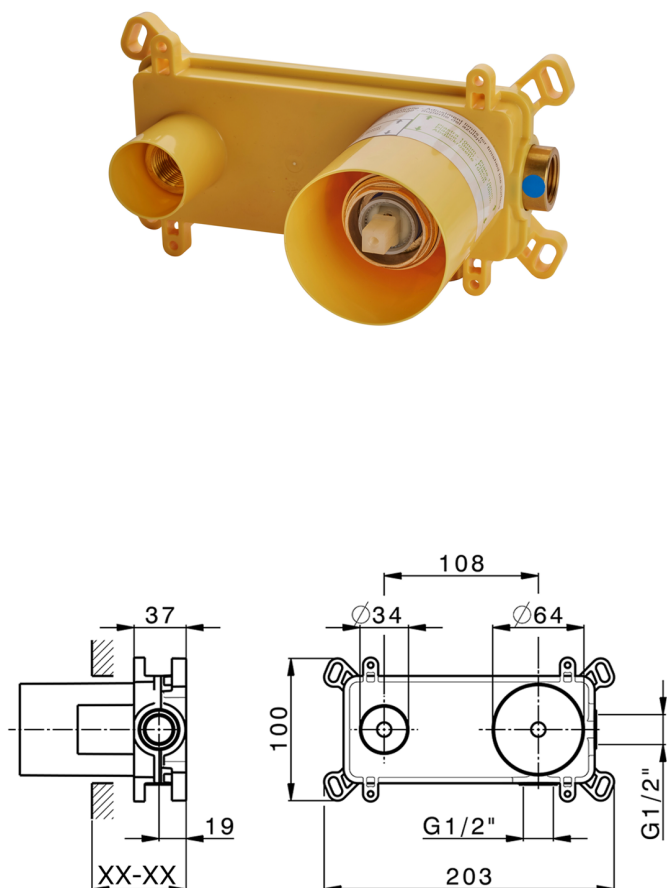

Parte externa monomando lavabo de pared DADO_DD005510

MODELO **DD005510**

Parte externa monomando lavabo de pared, sin parte empotrada, caño L.200 mm, para art. Easy-Box ZB002450 y art. ZB025510

ACABADOS DISPONIBLES

-  **21** 21 Cromo
-  **2B** 2B Níquel Brillo
-  **2F** 2F Níquel Cepillado
-  **40** 40 Negro Mate
-  **4Q** 4Q Blanco Mate

CARACTERÍSTICAS

Instalación **Empotrado**
 Empotrado 1 **ZB002450**

Parte externa monomando lavabo de pared DADO_DD005510

DD005510

<https://es.huberitalia.com/parte-externa-monomando-lavabo-de-pared-dado-dd005510>

Parte empotrada monomando lavabo de pared Easy-Box EMPOTRADO_ZB002450

MODELO **ZB002450**

Parte empotrada monomando lavabo de pared Easy-Box, con caja de protección, sin parte externa

ACABADOS DISPONIBLES

CARACTERÍSTICAS

Instalación	Empotrado
Recambio Cartucho	ZZ95409000
Cartucho Monomando 35 mm	
Empotrado	1

Piastra/Plate/Plaque/Platte/Placa

2-3mm: XX 56-76

10mm: XX 48-68

DeviaStop

La tecnología Huber DeviaStop le permite ajustar el caudal de agua y dirigirla hacia la salida elegida (rociador superior, ducha de mano, etc.).