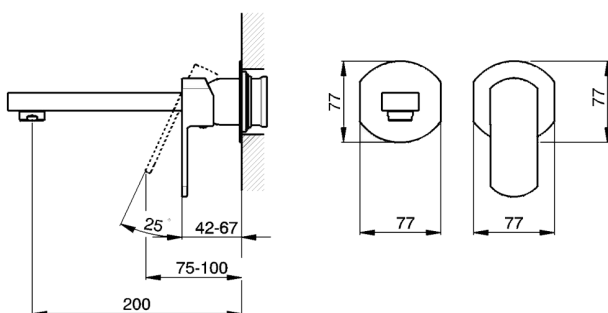

Parte externa monomando lavabo de pared DADO_DD005510

MODELO **DD005510**

Parte externa monomando lavabo de pared, sin parte empotrada, caño L.200 mm, para art. Easy-Box ZB002450 y art. ZB025510

ACABADOS DISPONIBLES

-  **21** 21 Cromo
-  **2B** 2B Níquel Brillo
-  **2F** 2F Níquel Cepillado
-  **40** 40 Negro Mate
-  **4Q** 4Q Blanco Mate

CARACTERÍSTICAS

Instalación **Empotrado**
 Empotrado 1 **ZB002450**

Parte externa monomando lavabo de pared DADO_DD005510

DD005510

<https://es.huberitalia.com/parte-externa-monomando-lavabo-de-pared-dado-dd005510>

Parte empotrada monomando lavabo de pared Easy-Box EMPOTRADO_ZB002450

MODELO **ZB002450**

Parte empotrada monomando lavabo de pared Easy-Box, con caja de protección, sin parte externa

ACABADOS DISPONIBLES

CARACTERÍSTICAS

Instalación	Empotrado
Recambio Cartucho	ZZ95409000
Cartucho Monomando 35 mm	
Empotrado	1

Piastra/Plate/Plaque/Platte/Placa

2-3mm: XX 56-76

10mm: XX 48-68

DeviaStop

La tecnología Huber DeviaStop le permite ajustar el caudal de agua y dirigirla hacia la salida elegida (rociador superior, ducha de mano, etc.).