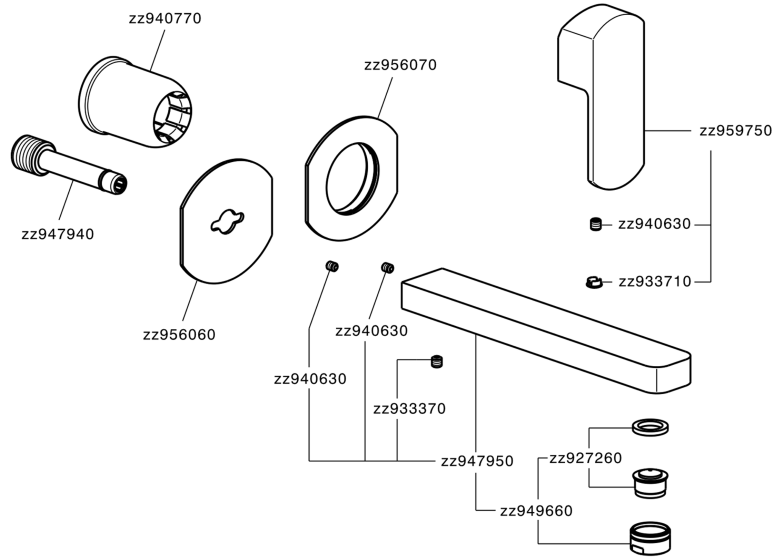

Parte externa monomando lavabo de pared DADO_DD005510

DD005510

<https://es.huberitalia.com/parte-externa-monomando-lavabo-de-pared-dado-dd005510>

Parte empotrada monomando lavabo de pared Easy-Box EMPOTRADO_ZB002450

ZB002450 <https://es.huberitalia.com/parte-empotrada-monomando-lavabo-de-pared-easy-box-empotrado-zb002450>

2026-05-20