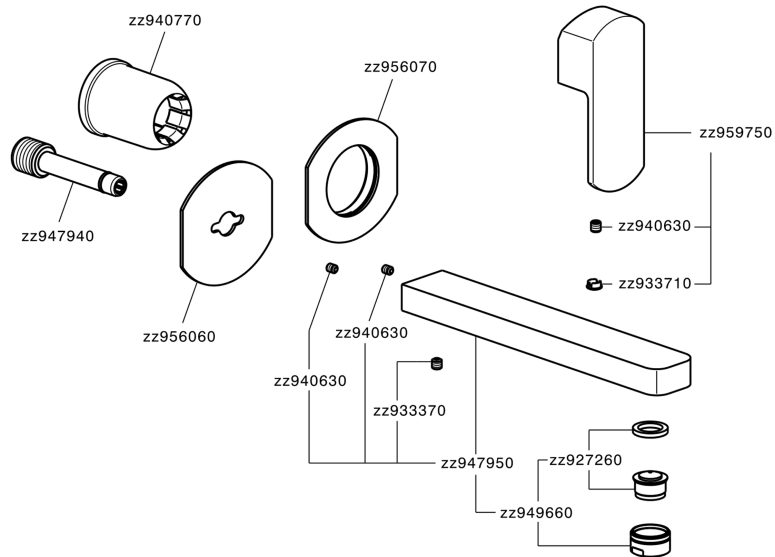

## Parte externa monomando lavabo de pared DADO\_DD005510

DD005510

<https://es.huberitalia.com/parte-externa-monomando-lavabo-de-pared-dado-dd005510>

## Parte empotrada monomando lavabo de pared Easy-Box EMPOTRADO\_ZB002450

ZB002450 <https://es.huberitalia.com/parte-empotrada-monomando-lavabo-de-pared-easy-box-empotrado-zb002450>

2026-04-29