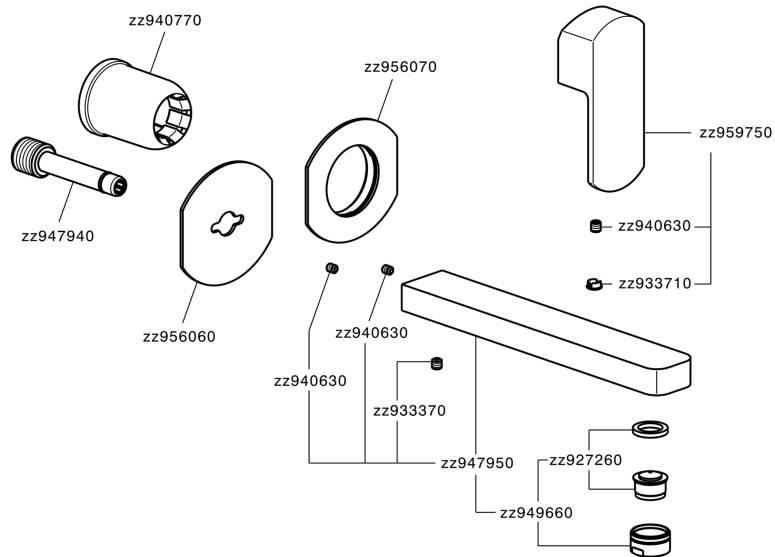

Parte externa monomando lavabo de pared DADO_DD005510

MODELO **DD005510**

Parte externa monomando lavabo de pared, sin parte empotrada, caño L.200 mm, para art. Easy-Box ZB002450 y art. ZB025510

ACABADOS DISPONIBLES

-  **21** 21 Cromo
-  **2B** 2B Níquel Brillo
-  **2F** 2F Níquel Cepillado
-  **40** 40 Negro Mate
-  **4Q** 4Q Blanco Mate

CARACTERÍSTICAS

Instalación **Empotrado**
 Empotrado 1 **ZB002450**

Parte externa monomando lavabo de pared DADO_DD005510

DD005510

<https://es.huberitalia.com/parte-externa-monomando-lavabo-de-pared-dado-dd005510>

Parte empotrada monomando lavabo de pared Easy-Box EMPOTRADO_ZB002450

MODELO **ZB002450**

Parte empotrada monomando lavabo de pared Easy-Box, con caja de protección, sin parte externa

ACABADOS DISPONIBLES

CARACTERÍSTICAS

Instalación	Empotrado
Recambio Cartucho	ZZ95409000
Cartucho Monomando 35 mm	
Empotrado	1

Piastra/Plate/Plaque/Platte/Placa

2-3mm: XX 56-76

10mm: XX 48-68

DeviaStop

La tecnología Huber DeviaStop le permite ajustar el caudal de agua y dirigirla hacia la salida elegida (rociador superior, ducha de mano, etc.).