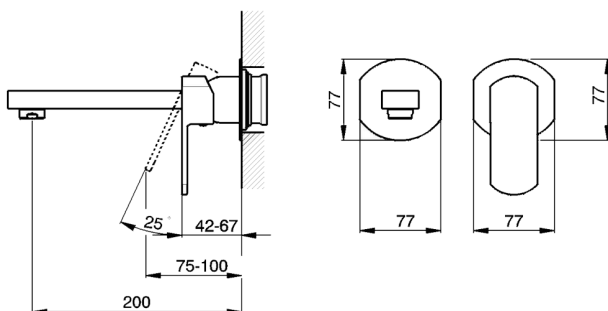

Parte externa monomando lavabo de pared DADO_DD005510

MODELO **DD005510**

Parte externa monomando lavabo de pared, sin parte empotrada, caño L.200 mm, para art. Easy-Box ZB002450 y art. ZB025510

ACABADOS DISPONIBLES

-  **21** 21 Cromo
-  **2B** 2B Níquel Brillo
-  **2F** 2F Níquel Cepillado
-  **40** 40 Negro Mate
-  **4Q** 4Q Blanco Mate

CARACTERÍSTICAS

Instalación **Empotrado**
 Empotrado 1 **ZB002450**

Parte externa monomando lavabo de pared DADO_DD005510

DD005510

<https://es.huberitalia.com/parte-externa-monomando-lavabo-de-pared-dado-dd005510>

Parte empotrada monomando lavabo de pared Easy-Box EMPOTRADO_ZB002450

MODELO **ZB002450**

Parte empotrada monomando lavabo de pared Easy-Box, con caja de protección, sin parte externa

ACABADOS DISPONIBLES

CARACTERÍSTICAS

Instalación	Empotrado
Recambio Cartucho	ZZ95409000
Cartucho Monomando 35 mm	
Empotrado	1

Piastra/Plate/Plaque/Platte/Placa

2-3mm: XX 56-76

10mm: XX 48-68

DeviaStop

La tecnología Huber DeviaStop le permite ajustar el caudal de agua y dirigirla hacia la salida elegida (rociador superior, ducha de mano, etc.).