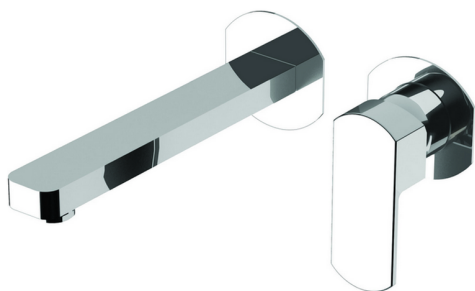

Parte externa monomando lavabo de pared DADO_DD005510

MODELO **DD005510**

Parte externa monomando lavabo de pared, sin parte empotrada, caño L.200 mm, para art. Easy-Box ZB002450 y art. ZB025510

ACABADOS DISPONIBLES

-  **21** 21 Cromo
-  **2B** 2B Níquel Brillo
-  **2F** 2F Níquel Cepillado
-  **40** 40 Negro Mate
-  **4Q** 4Q Blanco Mate

CARACTERÍSTICAS

Instalación **Empotrado**
 Empotrado 1 **ZB002450**

Parte externa monomando lavabo de pared DADO_DD005510

DD005510

<https://es.huberitalia.com/parte-externa-monomando-lavabo-de-pared-dado-dd005510>

Parte empotrada monomando lavabo de pared Easy-Box EMPOTRADO_ZB002450

MODELO **ZB002450**

Parte empotrada monomando lavabo de pared Easy-Box, con caja de protección, sin parte externa

ACABADOS DISPONIBLES

CARACTERÍSTICAS

Instalación	Empotrado
Recambio Cartucho	ZZ95409000
Cartucho Monomando 35 mm	
Empotrado	1

Piastra/Plate/Plaque/Platte/Placa

2-3mm: XX 56-76

10mm: XX 48-68

DeviaStop

La tecnología Huber DeviaStop le permite ajustar el caudal de agua y dirigirla hacia la salida elegida (rociador superior, ducha de mano, etc.).