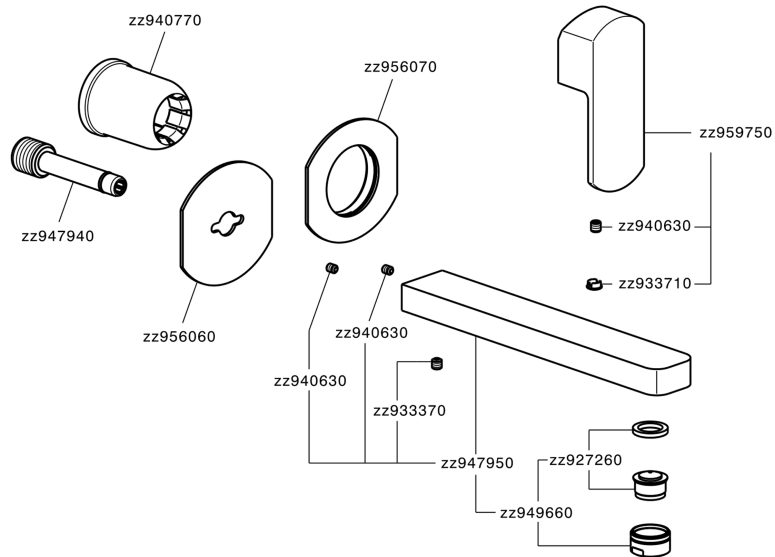

Parte externa monomando lavabo de pared DADO_DD005510

DD005510

<https://es.huberitalia.com/parte-externa-monomando-lavabo-de-pared-dado-dd005510>

Parte empotrada monomando lavabo de pared Easy-Box EMPOTRADO_ZB002450

ZB002450 <https://es.huberitalia.com/parte-empotrada-monomando-lavabo-de-pared-easy-box-empotrado-zb002450>

2026-06-13