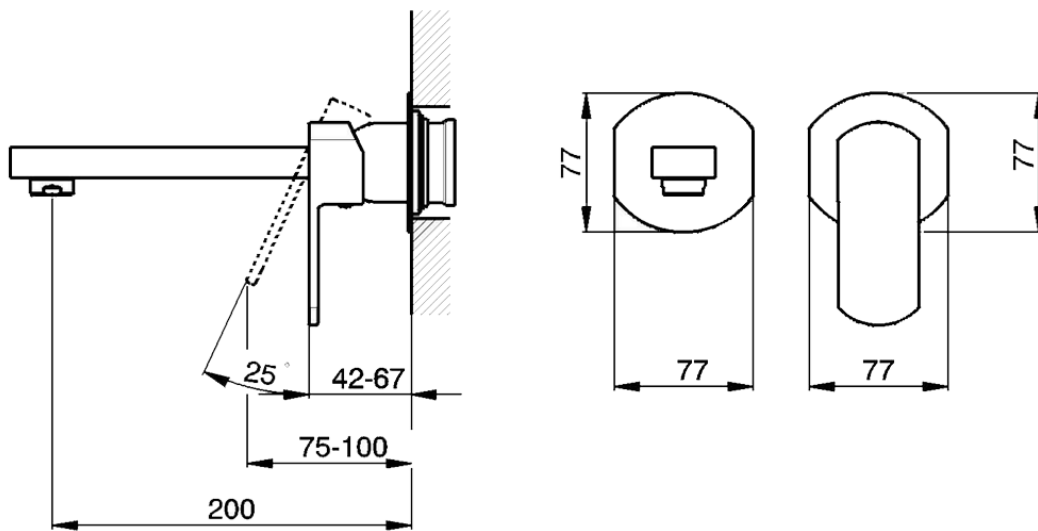

Parte externa monomando lavabo de pared DADO_DD005510

DD005510

<https://es.huberitalia.com/parte-externa-monomando-lavabo-de-pared-dado-dd005510>

Piastra/Plate/Plaque/Platte/Placa

2-3mm: XX 56-76

10mm: XX 48-68