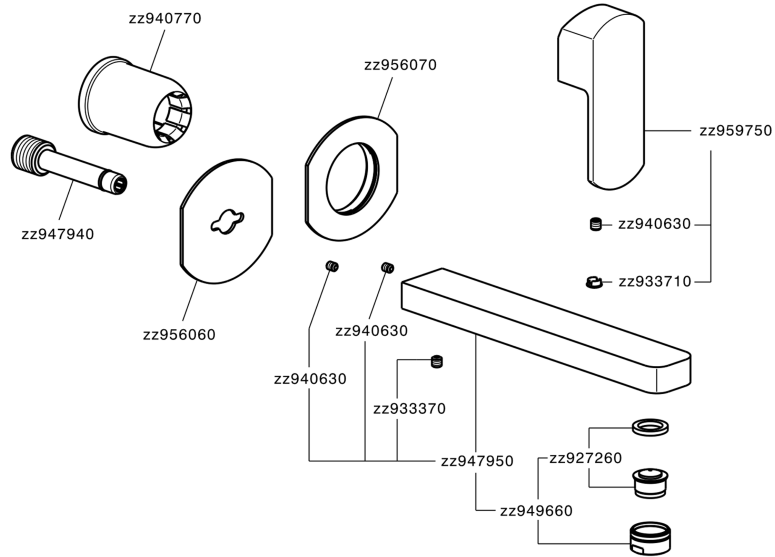

Parte externa monomando lavabo de pared DADO_DD005510

MODELO **DD005510**

Parte externa monomando lavabo de pared, sin parte empotrada, caño L.200 mm, para art. Easy-Box ZB002450 y art. ZB025510

ACABADOS DISPONIBLES

-  **21** 21 Cromo
-  **2B** 2B Níquel Brillo
-  **2F** 2F Níquel Cepillado
-  **40** 40 Negro Mate
-  **4Q** 4Q Blanco Mate

CARACTERÍSTICAS

Instalación **Empotrado**
 Empotrado 1 **ZB002450**

Parte externa monomando lavabo de pared DADO_DD005510

DD005510

<https://es.huberitalia.com/parte-externa-monomando-lavabo-de-pared-dado-dd005510>

Parte empotrada monomando lavabo de pared Easy-Box EMPOTRADO_ZB002450

MODELO **ZB002450**

Parte empotrada monomando lavabo de pared Easy-Box, con caja de protección, sin parte externa

ACABADOS DISPONIBLES

CARACTERÍSTICAS

Instalación	Empotrado
Recambio Cartucho	ZZ95409000
Cartucho Monomando 35 mm	
Empotrado	1

Piastra/Plate/Plaque/Platte/Placa

2-3mm: XX 56-76

10mm: XX 48-68

DeviaStop

La tecnología Huber DeviaStop le permite ajustar el caudal de agua y dirigirla hacia la salida elegida (rociador superior, ducha de mano, etc.).