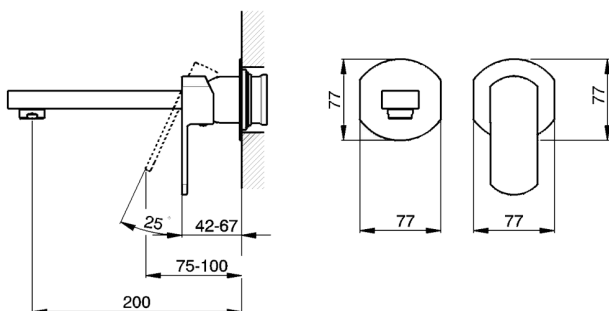

Parte externa monomando lavabo de pared DADO_DD005510

MODELO **DD005510**

Parte externa monomando lavabo de pared, sin parte empotrada, caño L.200 mm, para art. Easy-Box ZB002450 y art. ZB025510

ACABADOS DISPONIBLES

-  **21** 21 Cromo
-  **2B** 2B Níquel Brillo
-  **2F** 2F Níquel Cepillado
-  **40** 40 Negro Mate
-  **4Q** 4Q Blanco Mate

CARACTERÍSTICAS

Instalación **Empotrado**
 Empotrado 1 **ZB002450**

Parte externa monomando lavabo de pared DADO_DD005510

DD005510

<https://es.huberitalia.com/parte-externa-monomando-lavabo-de-pared-dado-dd005510>

Parte empotrada monomando lavabo de pared Easy-Box EMPOTRADO_ZB002450

MODELO **ZB002450**

Parte empotrada monomando lavabo de pared Easy-Box, con caja de protección, sin parte externa

ACABADOS DISPONIBLES

CARACTERÍSTICAS

Instalación	Empotrado
Recambio Cartucho	ZZ95409000
Cartucho Monomando 35 mm	
Empotrado	1

Piastra/Plate/Plaque/Platte/Placa

2-3mm: XX 56-76

10mm: XX 48-68

DeviaStop

La tecnología Huber DeviaStop le permite ajustar el caudal de agua y dirigirla hacia la salida elegida (rociador superior, ducha de mano, etc.).